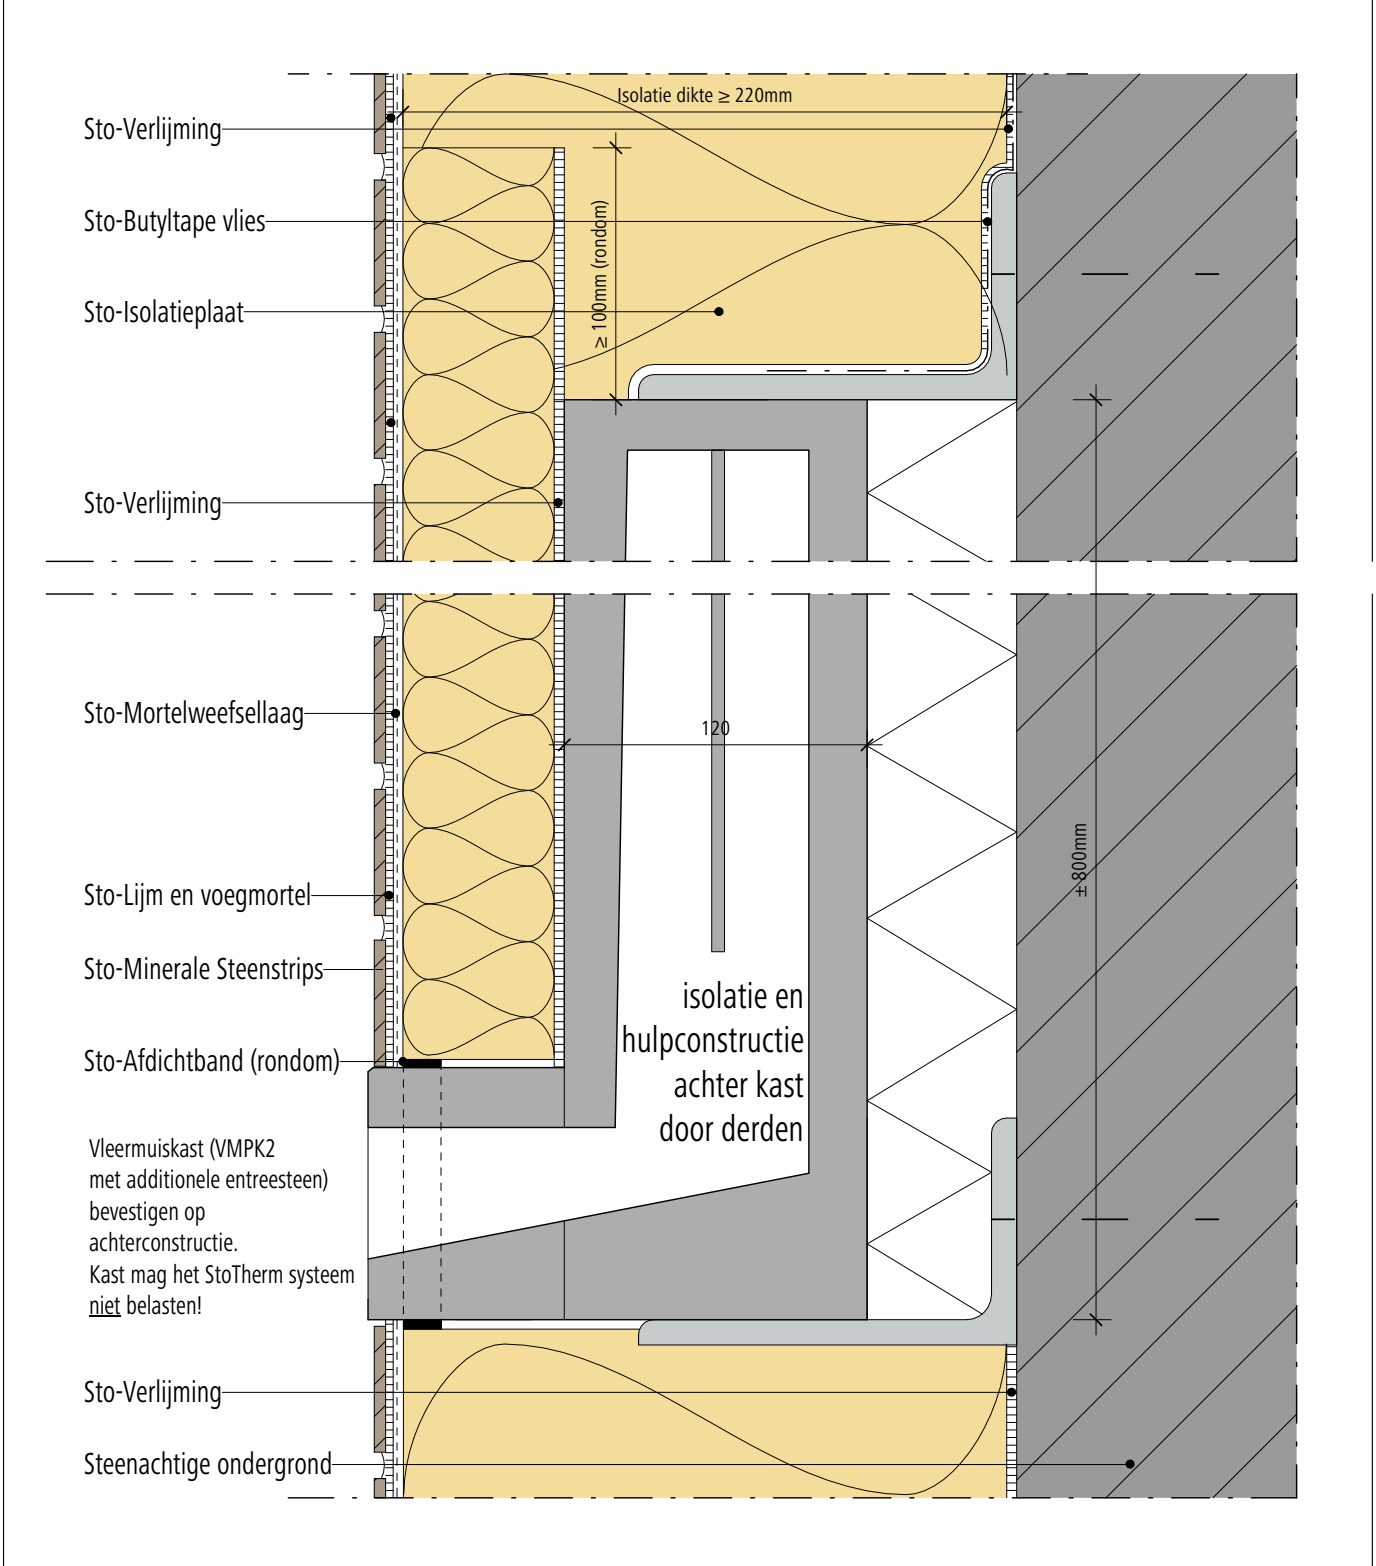

Buitengevelisolatie systeem Vleermuiskast met entreesteen in StoTherm systeem	StoTherm systeem	Versie nr. 2019-07-22 Sto-NL-NL
		Min St-4977

© Sto Isoned bv

Opmerking: Dit detail is een algemeen, niet-bindend ontwerpvoorstel, die de uitvoering slechts schematisch voorstelt en vervangt in geen enkel geval het vereiste werkdetail en montageplanning. Toepassing, compleetheid en maatvoering zijn door de klanten/ontwerpers/verwerker bij betreffende bouwvoorschriften zelf te testen. De aangrenzende werkzaamheden zijn slechts schematische weergegeven. Alle specificaties en veronderstellingen zijn op plaatselijke omstandigheden aan te passen respectievelijk af te stemmen. De huidige technische gegevens in de technische informatiebladen, verwerkingsrichtlijnen dienen gevolgd te worden.