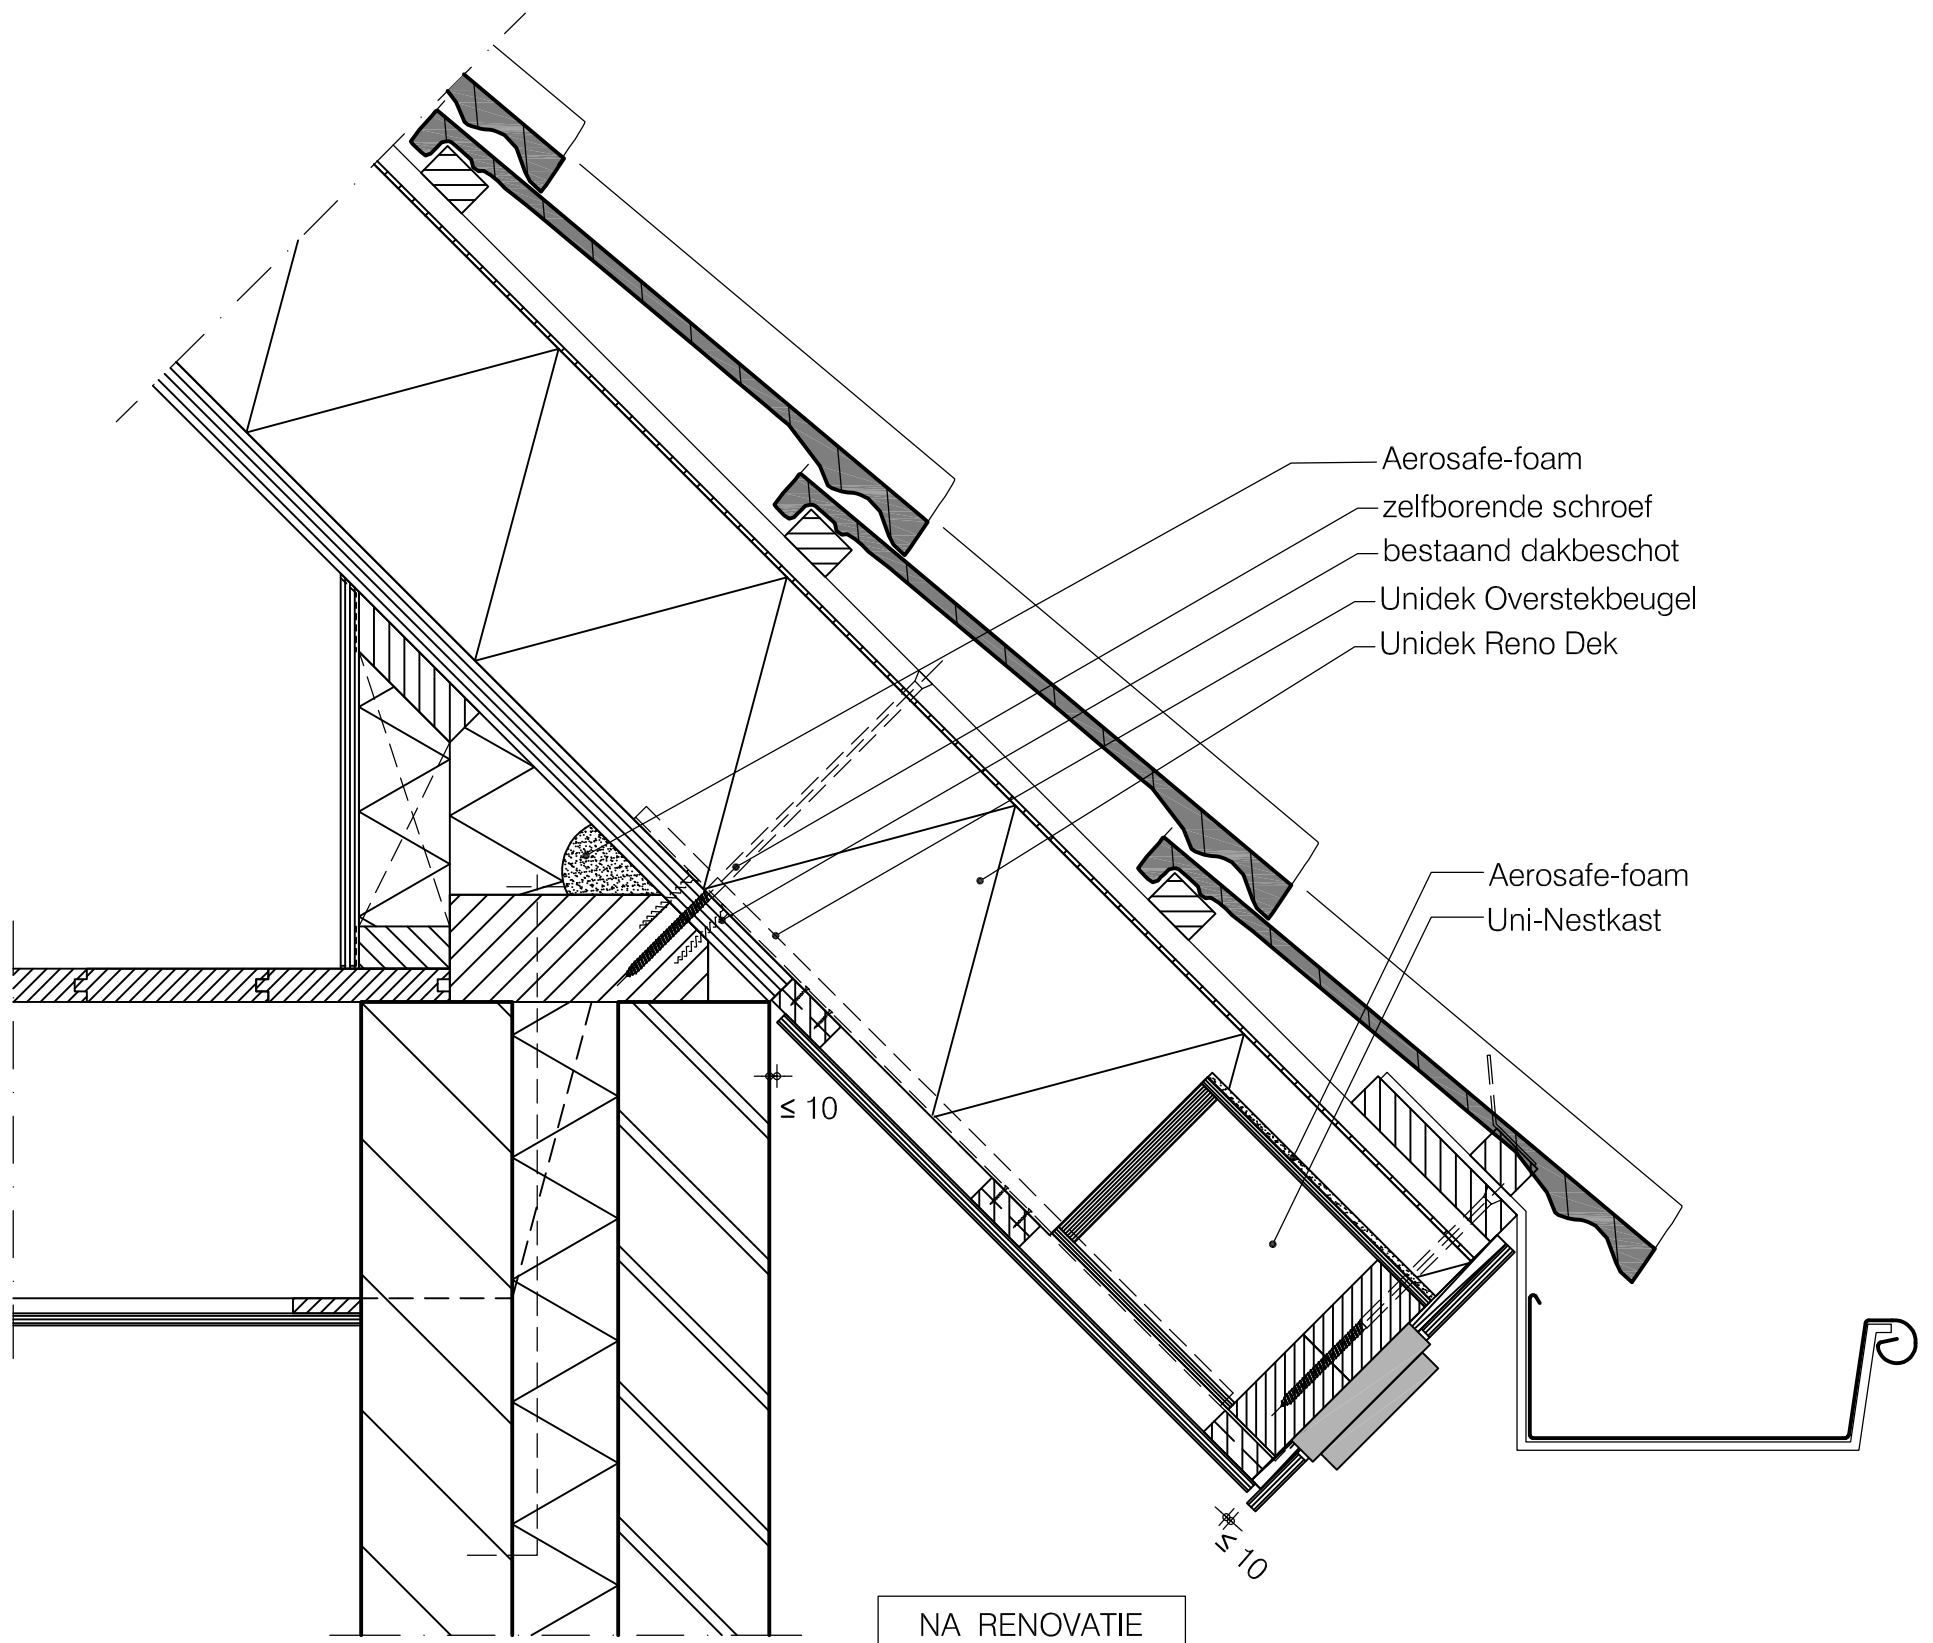

Inhoudsopgave:

RN 02f

RNF 02f

RDP 02e

Gootdetail met Uni-Nestkast i.c.m. Reno Dek

Gootdetail met Uni-Nestkast i.c.m. Reno Dekfolie

Gootdetail met Uni-Nestkast i.c.m. Reno dek Plus

Terug naar
inhoudsopgave

Terug naar
inhoudsopgave

Basisdetails Uni-Nestkast

Gootdetail met Uni-Nestkast i.c.m. Unidek Reno Dek Plus

RDP 02e

Datum: 17-12-2021

Schaal 1:5

Terug naar
inhoudsopgave