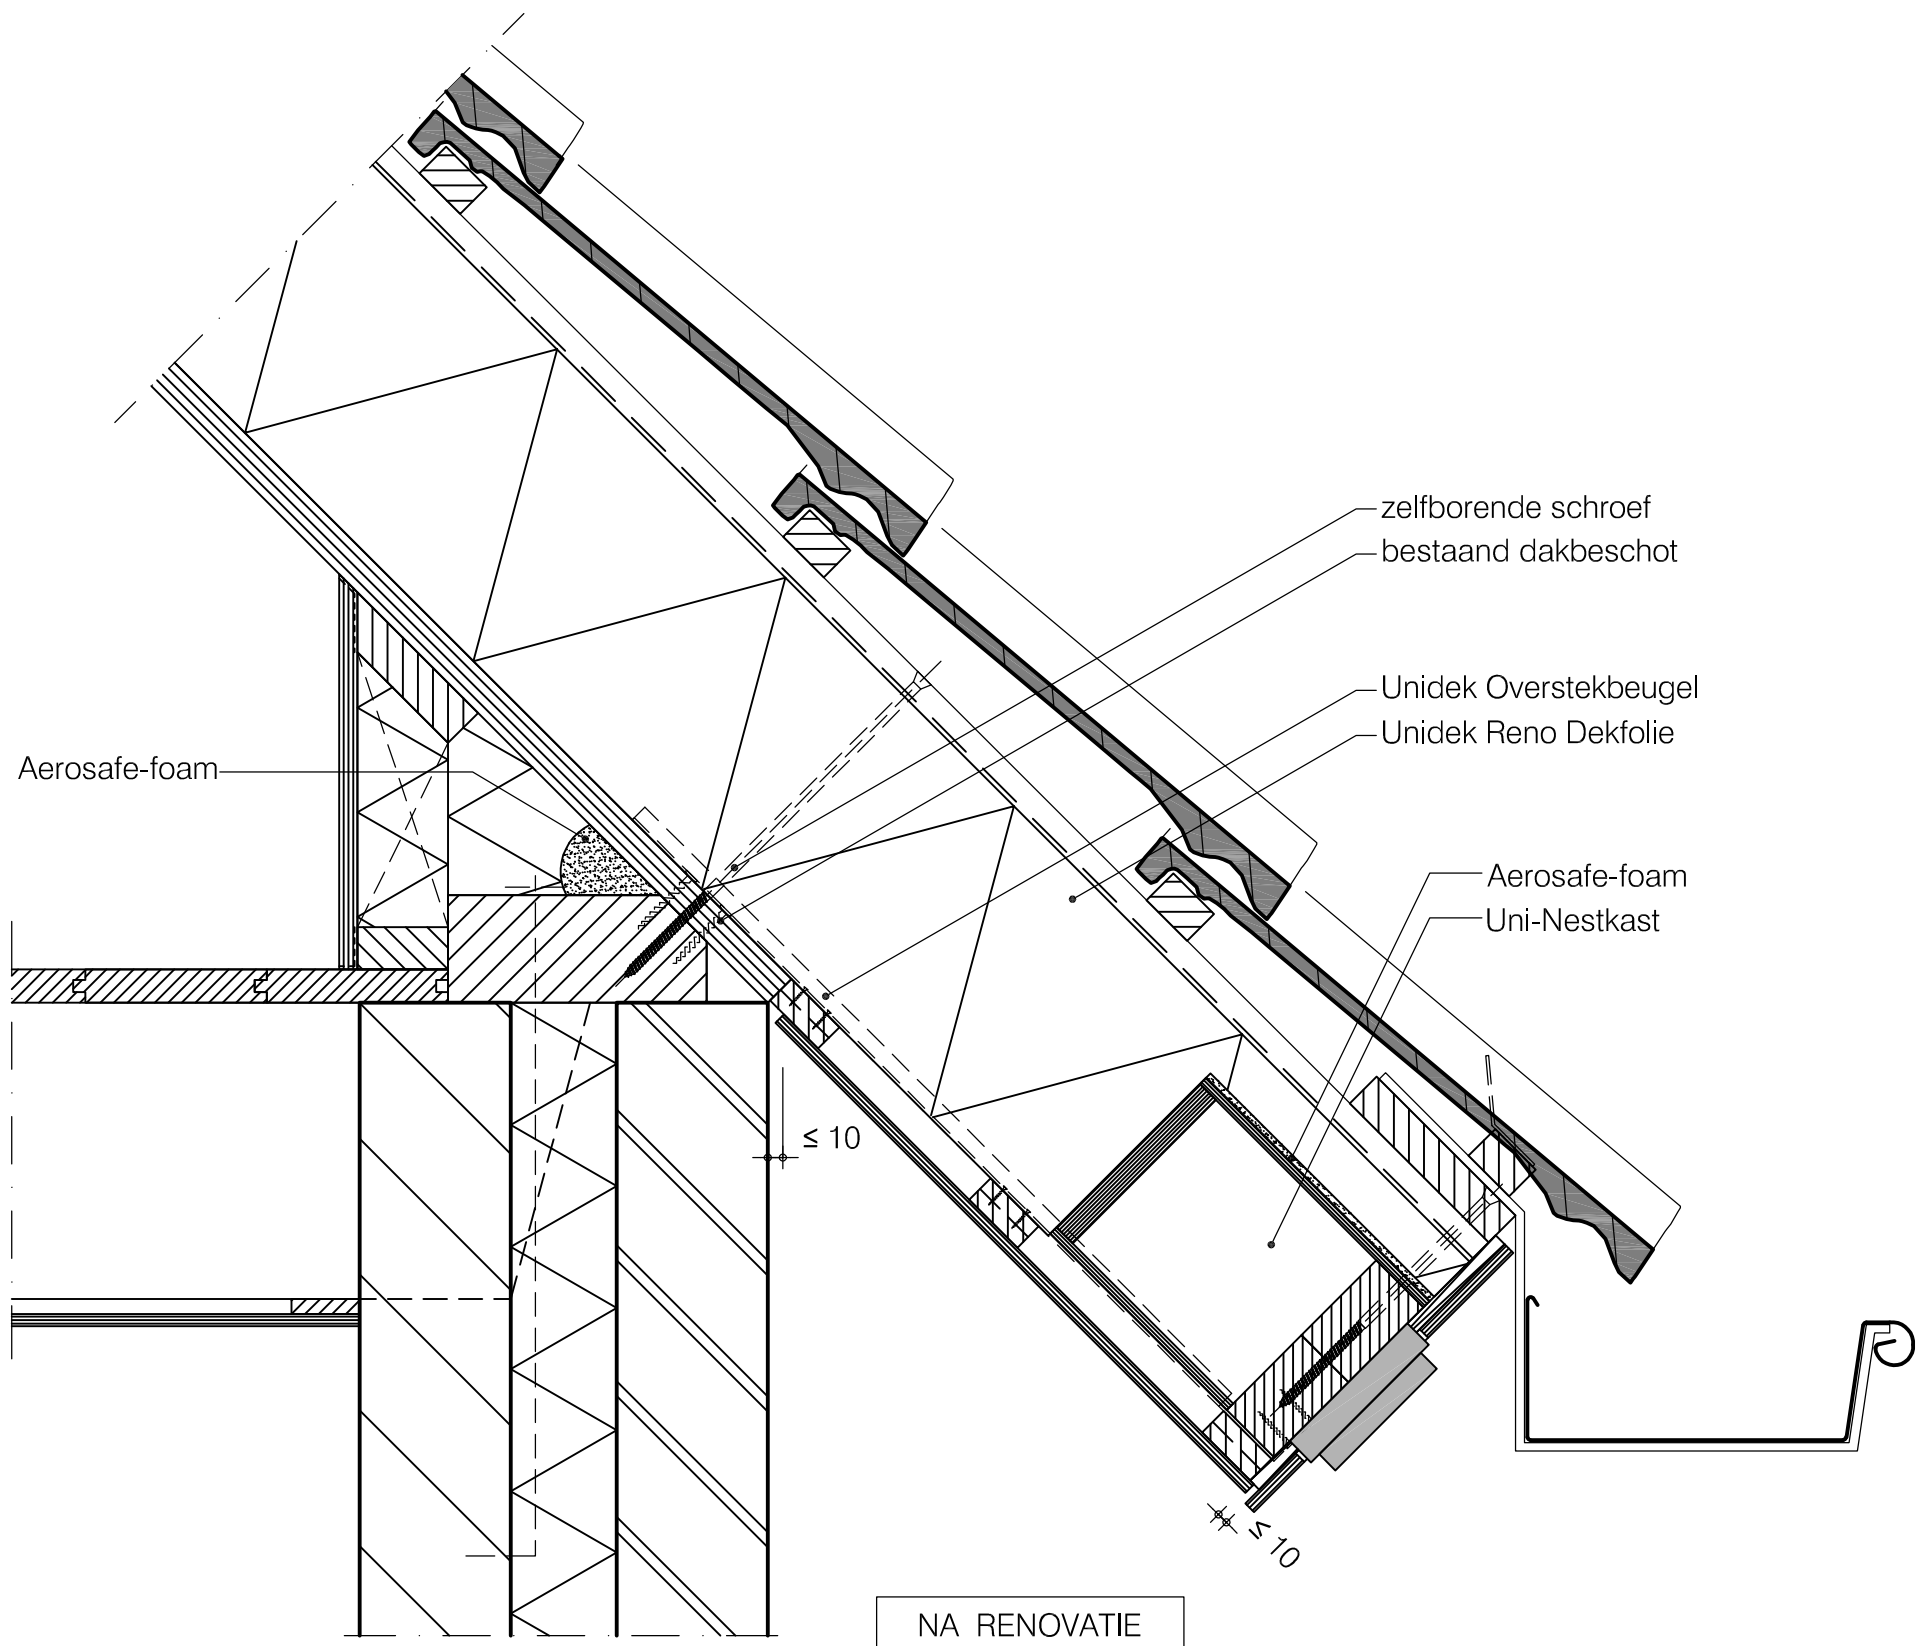

Inhoudsopgave:

RN 02f

RNF 02f

RDP 02e

Gootdetail met Uni-Nestkast i.c.m. Reno Dek

Gootdetail met Uni-Nestkast i.c.m. Reno Dekfolie

Gootdetail met Uni-Nestkast i.c.m. Reno dek Plus

Terug naar
inhoudsopgave

Terug naar
inhoudsopgave

Basisdetails Uni-Nestkast

Gootdetail met Uni-Nestkast i.c.m. Unidek Reno Dek Plus

RDP 02e

Datum: 17-12-2021

Schaal 1:5

Terug naar
inhoudsopgave