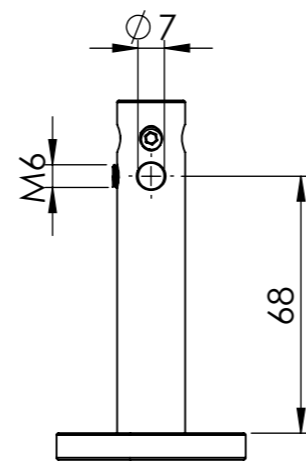

Nummer	Onderdeel	Materiaal	Aantal
1	As houder groot	RVS AISI 316	1
2	Schijf houder groot	RVS AISI 316	1
3	Stokschroef m10	RVS AISI 316	1
4	Draadeind M10	RVS AISI 316	1
5	Plug 12 mm	Nylon	1

Nummer	Onderdeel	Materiaal	Aantal
1	As houder klein	RVS AISI 316	1
2	Schijf houder klein	RVS AISI 316	1
3	Stompe stelschroef M6	RVS AISI 316	2
4	Stokschroef m8	RVS AISI 316	1
5	Draadeind M8	RVS AISI 316	1
6	Plug 10mm	Nylon	1

Nummer	Onderdeel	Materiaal	Aantal
1	Schroefhuls buiten	RVS AISI 316	1
2	Schroefhuls binnen	RVS AISI 316	1
3	Conische huls	RVS AISI 316	1
4	Draadeind M6	RVS AISI 316	1
5	Moer M6	RVS AISI 316	1

Nummer	Onderdeel	Materiaal	Aantal
1	Schroefhuls buiten	RVS AISI 316	1
2	Conische huls	RVS AISI 316	1
3	Schroefhuls binnen	RVS AISI 316	1
4	Draadeind met gaffel	RVS AISI 316	1
5	Scharnierpen	RVS AISI 316	1
6	Moer M6	RVS AISI 316	1
7	Oogschroef	RVS AISI 316	1
8	Borgveer	RVS AISI 316	1
9	Plug 10mm	Nylon	1

Nummer	Onderdeel	Materiaal	Aantal
1	Klimhulp	RVS AISI 316	1
2	Stompe stelschroef M12	RVS AISI 316	1

Nummer	Onderdeel	Materiaal	Aantal
1	Klimhulp	RVS AISI 316	1
2	Stangetje klimhulp	RVS AISI 316	1
3	Stompe stelschroef M12	RVS AISI 316	1