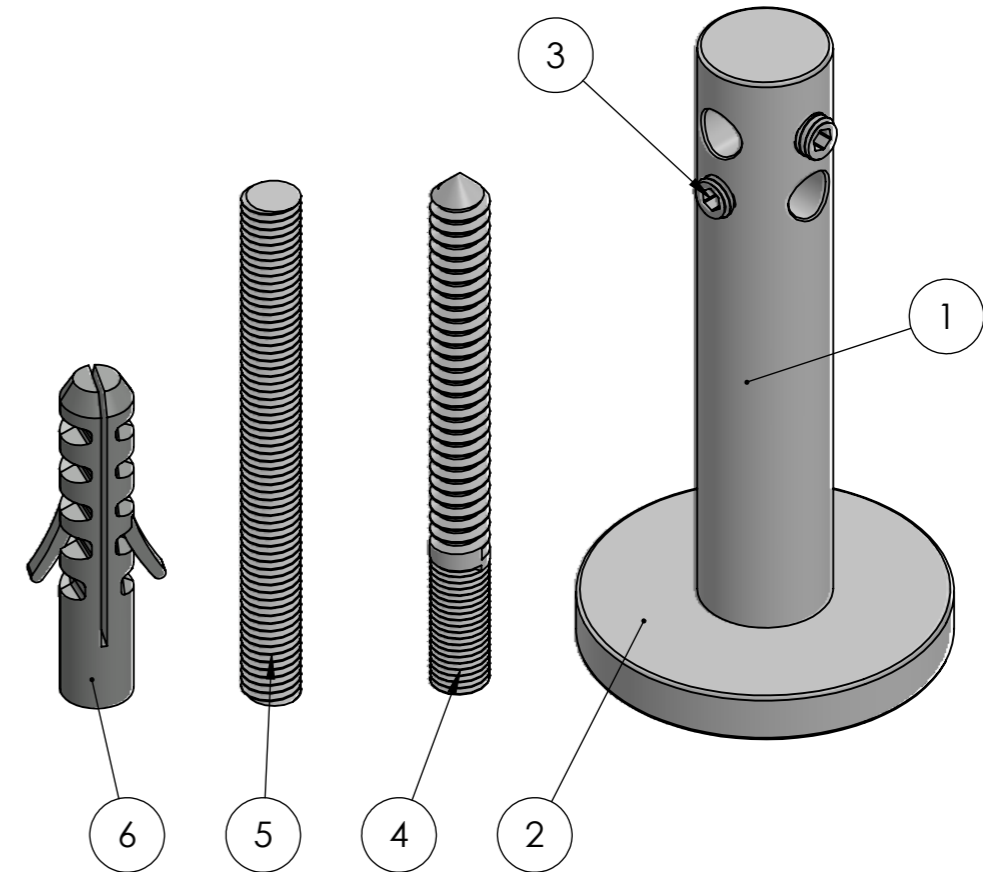

Nummer	Onderdeel	Materiaal	Aantal
1	As houder groot	RVS AISI 316	1
2	Schijf houder groot	RVS AISI 316	1
3	Stokschroef m10	RVS AISI 316	1
4	Draadeind M10	RVS AISI 316	1
5	Plug 12 mm	Nylon	1

Nummer	Onderdeel	Materiaal	Aantal
1	As houder klein	RVS AISI 316	1
2	Schijf houder klein	RVS AISI 316	1
3	Stompe stelschroef M6	RVS AISI 316	2
4	Stokschroef m8	RVS AISI 316	1
5	Draadeind M8	RVS AISI 316	1
6	Plug 10mm	Nylon	1

Nummer	Onderdeel	Materiaal	Aantal
1	Schroefhuls buiten	RVS AISI 316	1
2	Schroefhuls binnen	RVS AISI 316	1
3	Conische huls	RVS AISI 316	1
4	Draadeind M6	RVS AISI 316	1
5	Moer M6	RVS AISI 316	1

Nummer	Onderdeel	Materiaal	Aantal
1	Schroefhuls buiten	RVS AISI 316	1
2	Conische huls	RVS AISI 316	1
3	Schroefhuls binnen	RVS AISI 316	1
4	Draadeind met gaffel	RVS AISI 316	1
5	Scharnierpen	RVS AISI 316	1
6	Moer M6	RVS AISI 316	1
7	Oogschroef	RVS AISI 316	1
8	Borgveer	RVS AISI 316	1
9	Plug 10mm	Nylon	1

Nummer	Onderdeel	Materiaal	Aantal
1	Klimhulp	RVS AISI 316	1
2	Stompe stelschroef M12	RVS AISI 316	1

Nummer	Onderdeel	Materiaal	Aantal
1	Klimhulp	RVS AISI 316	1
2	Stangetje klimhulp	RVS AISI 316	1
3	Stompe stelschroef M12	RVS AISI 316	1