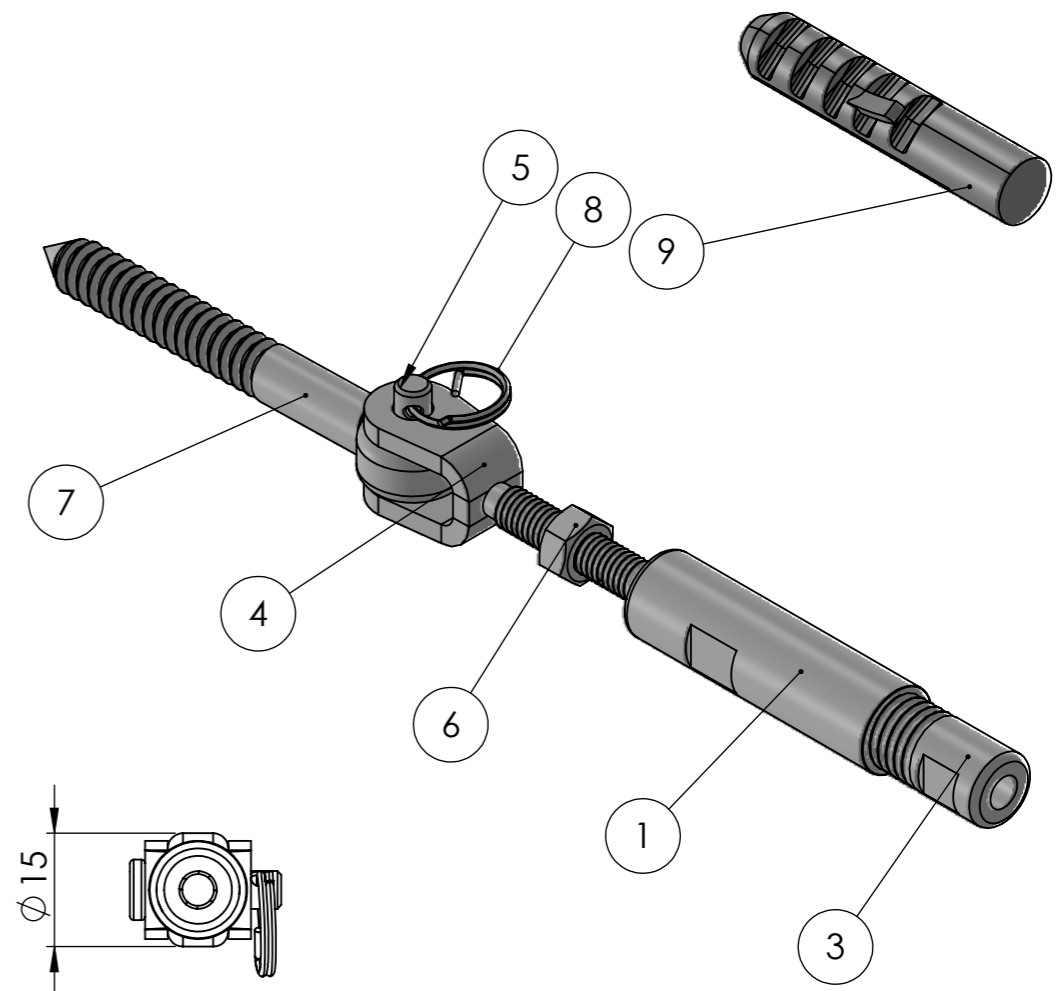

Nummer	Onderdeel	Materiaal	Aantal
1	As houder groot	RVS AISI 316	1
2	Schijf houder groot	RVS AISI 316	1
3	Stokschroef m10	RVS AISI 316	1
4	Draadeind M10	RVS AISI 316	1
5	Plug 12 mm	Nylon	1

Nummer	Onderdeel	Materiaal	Aantal
1	As houder klein	RVS AISI 316	1
2	Schijf houder klein	RVS AISI 316	1
3	Stompe stelschroef M6	RVS AISI 316	2
4	Stokschroef m8	RVS AISI 316	1
5	Draadeind M8	RVS AISI 316	1
6	Plug 10mm	Nylon	1

Nummer	Onderdeel	Materiaal	Aantal
1	Schroefhuls buiten	RVS AISI 316	1
2	Schroefhuls binnen	RVS AISI 316	1
3	Conische huls	RVS AISI 316	1
4	Draadeind M6	RVS AISI 316	1
5	Moer M6	RVS AISI 316	1

Nummer	Onderdeel	Materiaal	Aantal
1	Schroefhuls buiten	RVS AISI 316	1
2	Conische huls	RVS AISI 316	1
3	Schroefhuls binnen	RVS AISI 316	1
4	Draadeind met gaffel	RVS AISI 316	1
5	Scharnierpen	RVS AISI 316	1
6	Moer M6	RVS AISI 316	1
7	Oogschroef	RVS AISI 316	1
8	Borgveer	RVS AISI 316	1
9	Plug 10mm	Nylon	1

Nummer	Onderdeel	Materiaal	Aantal
1	Klimhulp	RVS AISI 316	1
2	Stompe stelschroef M12	RVS AISI 316	1

Nummer	Onderdeel	Materiaal	Aantal
1	Klimhulp	RVS AISI 316	1
2	Stangetje klimhulp	RVS AISI 316	1
3	Stompe stelschroef M12	RVS AISI 316	1