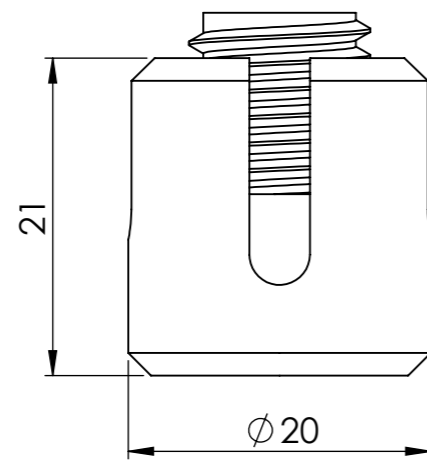

Nummer	Onderdeel	Materiaal	Aantal
1	As houder groot	RVS AISI 316	1
2	Schijf houder groot	RVS AISI 316	1
3	Stokschroef m10	RVS AISI 316	1
4	Draadeind M10	RVS AISI 316	1
5	Plug 12 mm	Nylon	1

Nummer	Onderdeel	Materiaal	Aantal
1	As houder klein	RVS AISI 316	1
2	Schijf houder klein	RVS AISI 316	1
3	Stompe stelschroef M6	RVS AISI 316	2
4	Stokschroef m8	RVS AISI 316	1
5	Draadeind M8	RVS AISI 316	1
6	Plug 10mm	Nylon	1

Nummer	Onderdeel	Materiaal	Aantal
1	Schroefhuls buiten	RVS AISI 316	1
2	Schroefhuls binnen	RVS AISI 316	1
3	Conische huls	RVS AISI 316	1
4	Draadeind M6	RVS AISI 316	1
5	Moer M6	RVS AISI 316	1

Nummer	Onderdeel	Materiaal	Aantal
1	Schroefhuls buiten	RVS AISI 316	1
2	Conische huls	RVS AISI 316	1
3	Schroefhuls binnen	RVS AISI 316	1
4	Draadeind met gaffel	RVS AISI 316	1
5	Scharnierpen	RVS AISI 316	1
6	Moer M6	RVS AISI 316	1
7	Oogschroef	RVS AISI 316	1
8	Borgveer	RVS AISI 316	1
9	Plug 10mm	Nylon	1

Nummer	Onderdeel	Materiaal	Aantal
1	Klimhulp	RVS AISI 316	1
2	Stompe stelschroef M12	RVS AISI 316	1

Nummer	Onderdeel	Materiaal	Aantal
1	Klimhulp	RVS AISI 316	1
2	Stangetje klimhulp	RVS AISI 316	1
3	Stompe stelschroef M12	RVS AISI 316	1