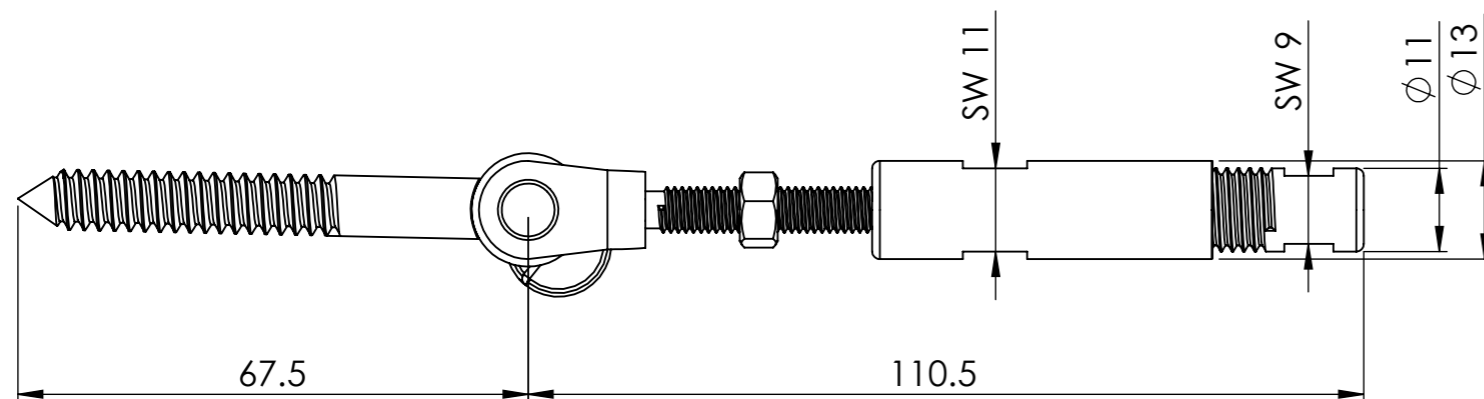

Nummer	Onderdeel	Materiaal	Aantal
1	As houder groot	RVS AISI 316	1
2	Schijf houder groot	RVS AISI 316	1
3	Stokschroef m10	RVS AISI 316	1
4	Draadeind M10	RVS AISI 316	1
5	Plug 12 mm	Nylon	1

Nummer	Onderdeel	Materiaal	Aantal
1	As houder klein	RVS AISI 316	1
2	Schijf houder klein	RVS AISI 316	1
3	Stompe stelschroef M6	RVS AISI 316	2
4	Stokschroef m8	RVS AISI 316	1
5	Draadeind M8	RVS AISI 316	1
6	Plug 10mm	Nylon	1

Nummer	Onderdeel	Materiaal	Aantal
1	Schroefhuls buiten	RVS AISI 316	1
2	Schroefhuls binnen	RVS AISI 316	1
3	Conische huls	RVS AISI 316	1
4	Draadeind M6	RVS AISI 316	1
5	Moer M6	RVS AISI 316	1

Nummer	Onderdeel	Materiaal	Aantal
1	Schroefhuls buiten	RVS AISI 316	1
2	Conische huls	RVS AISI 316	1
3	Schroefhuls binnen	RVS AISI 316	1
4	Draadeind met gaffel	RVS AISI 316	1
5	Scharnierpen	RVS AISI 316	1
6	Moer M6	RVS AISI 316	1
7	Oogschroef	RVS AISI 316	1
8	Borgveer	RVS AISI 316	1
9	Plug 10mm	Nylon	1

Nummer	Onderdeel	Materiaal	Aantal
1	Klimhulp	RVS AISI 316	1
2	Stompe stelschroef M12	RVS AISI 316	1

Nummer	Onderdeel	Materiaal	Aantal
1	Klimhulp	RVS AISI 316	1
2	Stangetje klimhulp	RVS AISI 316	1
3	Stompe stelschroef M12	RVS AISI 316	1