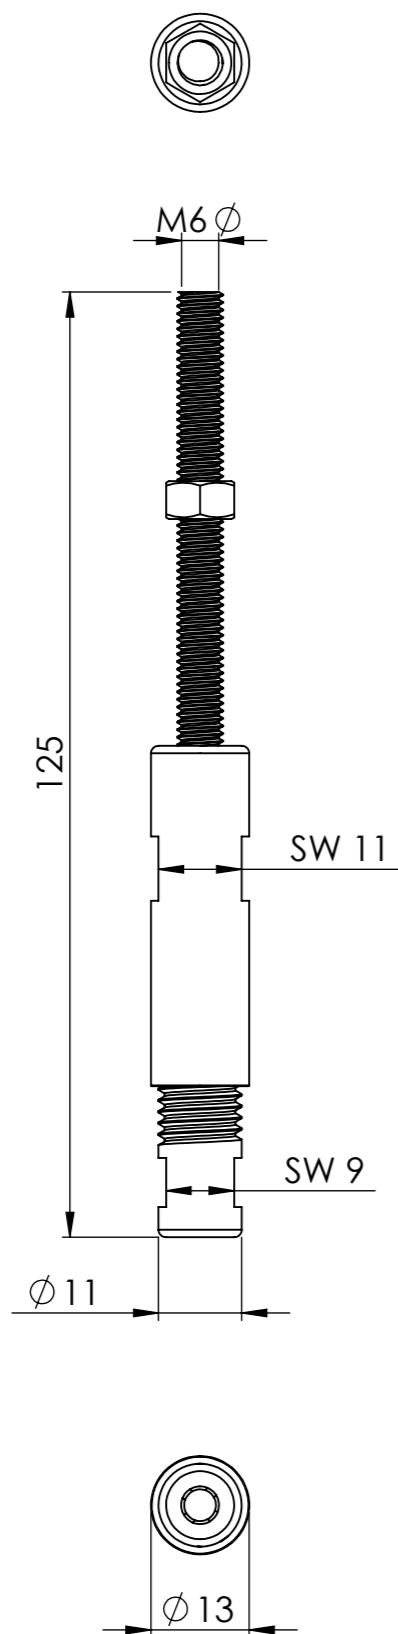

Nummer	Onderdeel	Materiaal	Aantal
1	As houder groot	RVS AISI 316	1
2	Schijf houder groot	RVS AISI 316	1
3	Stokschroef m10	RVS AISI 316	1
4	Draadeind M10	RVS AISI 316	1
5	Plug 12 mm	Nylon	1

Nummer	Onderdeel	Materiaal	Aantal
1	As houder klein	RVS AISI 316	1
2	Schijf houder klein	RVS AISI 316	1
3	Stompe stelschroef M6	RVS AISI 316	2
4	Stokschroef m8	RVS AISI 316	1
5	Draadeind M8	RVS AISI 316	1
6	Plug 10mm	Nylon	1

Nummer	Onderdeel	Materiaal	Aantal
1	Schroefhuls buiten	RVS AISI 316	1
2	Schroefhuls binnen	RVS AISI 316	1
3	Conische huls	RVS AISI 316	1
4	Draadeind M6	RVS AISI 316	1
5	Moer M6	RVS AISI 316	1

Nummer	Onderdeel	Materiaal	Aantal
1	Schroefhuls buiten	RVS AISI 316	1
2	Conische huls	RVS AISI 316	1
3	Schroefhuls binnen	RVS AISI 316	1
4	Draadeind met gaffel	RVS AISI 316	1
5	Scharnierpen	RVS AISI 316	1
6	Moer M6	RVS AISI 316	1
7	Oogschroef	RVS AISI 316	1
8	Borgveer	RVS AISI 316	1
9	Plug 10mm	Nylon	1

Nummer	Onderdeel	Materiaal	Aantal
1	Klimhulp	RVS AISI 316	1
2	Stompe stelschroef M12	RVS AISI 316	1

Nummer	Onderdeel	Materiaal	Aantal
1	Klimhulp	RVS AISI 316	1
2	Stangetje klimhulp	RVS AISI 316	1
3	Stompe stelschroef M12	RVS AISI 316	1