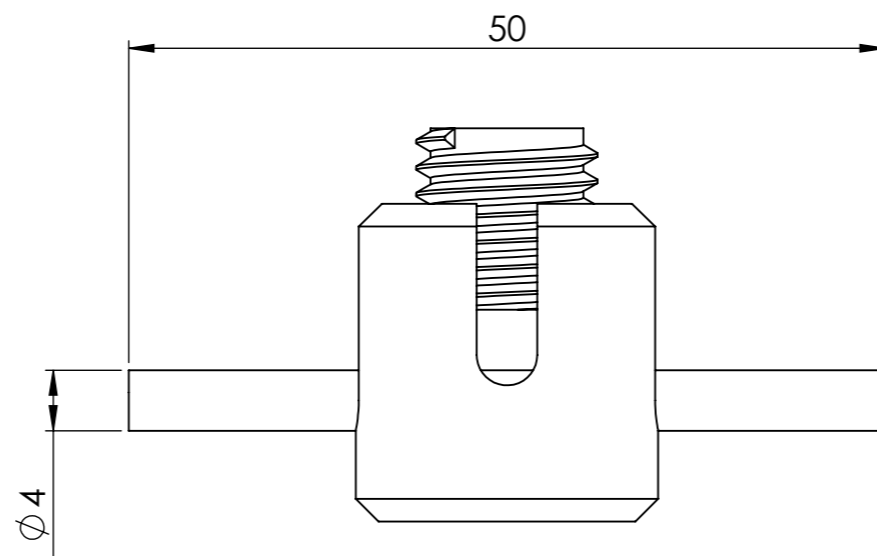

Nummer	Onderdeel	Materiaal	Aantal
1	As houder groot	RVS AISI 316	1
2	Schijf houder groot	RVS AISI 316	1
3	Stokschroef m10	RVS AISI 316	1
4	Draadeind M10	RVS AISI 316	1
5	Plug 12 mm	Nylon	1

Nummer	Onderdeel	Materiaal	Aantal
1	As houder klein	RVS AISI 316	1
2	Schijf houder klein	RVS AISI 316	1
3	Stompe stelschroef M6	RVS AISI 316	2
4	Stokschroef m8	RVS AISI 316	1
5	Draadeind M8	RVS AISI 316	1
6	Plug 10mm	Nylon	1

Nummer	Onderdeel	Materiaal	Aantal
1	Schroefhuls buiten	RVS AISI 316	1
2	Schroefhuls binnen	RVS AISI 316	1
3	Conische huls	RVS AISI 316	1
4	Draadeind M6	RVS AISI 316	1
5	Moer M6	RVS AISI 316	1

Nummer	Onderdeel	Materiaal	Aantal
1	Schroefhuls buiten	RVS AISI 316	1
2	Conische huls	RVS AISI 316	1
3	Schroefhuls binnen	RVS AISI 316	1
4	Draadeind met gaffel	RVS AISI 316	1
5	Scharnierpen	RVS AISI 316	1
6	Moer M6	RVS AISI 316	1
7	Oogschroef	RVS AISI 316	1
8	Borgveer	RVS AISI 316	1
9	Plug 10mm	Nylon	1

Nummer	Onderdeel	Materiaal	Aantal
1	Klimhulp	RVS AISI 316	1
2	Stompe stelschroef M12	RVS AISI 316	1

Nummer	Onderdeel	Materiaal	Aantal
1	Klimhulp	RVS AISI 316	1
2	Stangetje klimhulp	RVS AISI 316	1
3	Stompe stelschroef M12	RVS AISI 316	1