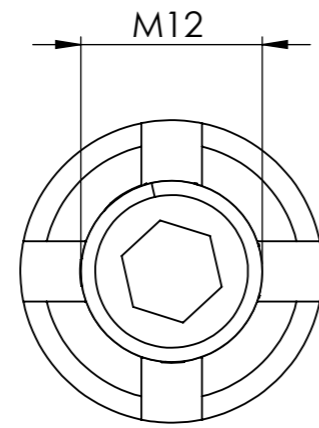

Nummer	Onderdeel	Materiaal	Aantal
1	As houder groot	RVS AISI 316	1
2	Schijf houder groot	RVS AISI 316	1
3	Stokschroef m10	RVS AISI 316	1
4	Draadeind M10	RVS AISI 316	1
5	Plug 12 mm	Nylon	1

Nummer	Onderdeel	Materiaal	Aantal
1	As houder klein	RVS AISI 316	1
2	Schijf houder klein	RVS AISI 316	1
3	Stompe stelschroef M6	RVS AISI 316	2
4	Stokschroef m8	RVS AISI 316	1
5	Draadeind M8	RVS AISI 316	1
6	Plug 10mm	Nylon	1

Nummer	Onderdeel	Materiaal	Aantal
1	Schroefhuls buiten	RVS AISI 316	1
2	Schroefhuls binnen	RVS AISI 316	1
3	Conische huls	RVS AISI 316	1
4	Draadeind M6	RVS AISI 316	1
5	Moer M6	RVS AISI 316	1

Nummer	Onderdeel	Materiaal	Aantal
1	Schroefhuls buiten	RVS AISI 316	1
2	Conische huls	RVS AISI 316	1
3	Schroefhuls binnen	RVS AISI 316	1
4	Draadeind met gaffel	RVS AISI 316	1
5	Scharnierpen	RVS AISI 316	1
6	Moer M6	RVS AISI 316	1
7	Oogschroef	RVS AISI 316	1
8	Borgveer	RVS AISI 316	1
9	Plug 10mm	Nylon	1

Nummer	Onderdeel	Materiaal	Aantal
1	Klimhulp	RVS AISI 316	1
2	Stompe stelschroef M12	RVS AISI 316	1

Nummer	Onderdeel	Materiaal	Aantal
1	Klimhulp	RVS AISI 316	1
2	Stangetje klimhulp	RVS AISI 316	1
3	Stompe stelschroef M12	RVS AISI 316	1