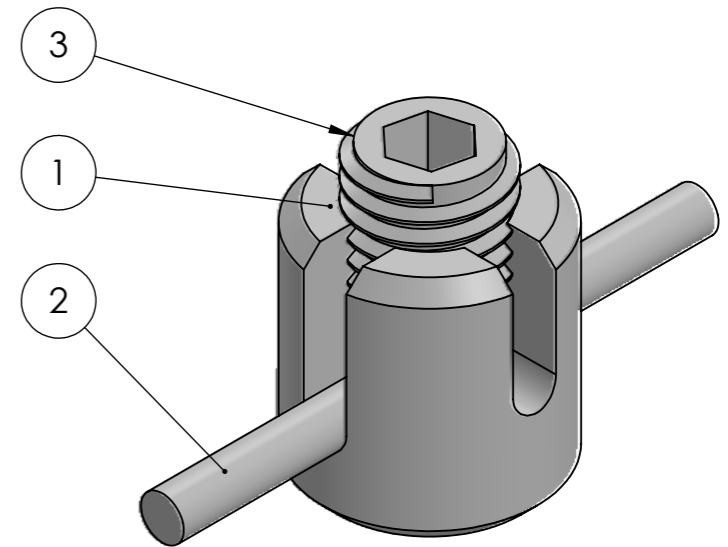

Nummer	Onderdeel	Materiaal	Aantal
1	As houder groot	RVS AISI 316	1
2	Schijf houder groot	RVS AISI 316	1
3	Stokschroef m10	RVS AISI 316	1
4	Draadeind M10	RVS AISI 316	1
5	Plug 12 mm	Nylon	1

Nummer	Onderdeel	Materiaal	Aantal
1	As houder klein	RVS AISI 316	1
2	Schijf houder klein	RVS AISI 316	1
3	Stompe stelschroef M6	RVS AISI 316	2
4	Stokschroef m8	RVS AISI 316	1
5	Draadeind M8	RVS AISI 316	1
6	Plug 10mm	Nylon	1

Nummer	Onderdeel	Materiaal	Aantal
1	Schroefhuls buiten	RVS AISI 316	1
2	Schroefhuls binnen	RVS AISI 316	1
3	Conische huls	RVS AISI 316	1
4	Draadeind M6	RVS AISI 316	1
5	Moer M6	RVS AISI 316	1

Nummer	Onderdeel	Materiaal	Aantal
1	Schroefhuls buiten	RVS AISI 316	1
2	Conische huls	RVS AISI 316	1
3	Schroefhuls binnen	RVS AISI 316	1
4	Draadeind met gaffel	RVS AISI 316	1
5	Scharnierpen	RVS AISI 316	1
6	Moer M6	RVS AISI 316	1
7	Oogschroef	RVS AISI 316	1
8	Borgveer	RVS AISI 316	1
9	Plug 10mm	Nylon	1

Nummer	Onderdeel	Materiaal	Aantal
1	Klimhulp	RVS AISI 316	1
2	Stompe stelschroef M12	RVS AISI 316	1

Nummer	Onderdeel	Materiaal	Aantal
1	Klimhulp	RVS AISI 316	1
2	Stangetje klimhulp	RVS AISI 316	1
3	Stompe stelschroef M12	RVS AISI 316	1