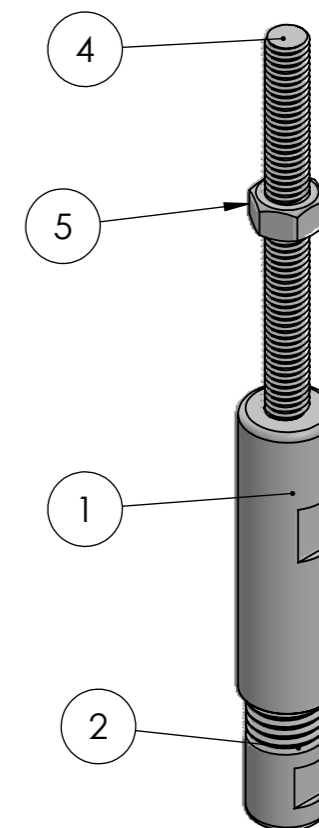

Nummer	Onderdeel	Materiaal	Aantal
1	As houder groot	RVS AISI 316	1
2	Schijf houder groot	RVS AISI 316	1
3	Stokschroef m10	RVS AISI 316	1
4	Draadeind M10	RVS AISI 316	1
5	Plug 12 mm	Nylon	1

Nummer	Onderdeel	Materiaal	Aantal
1	As houder klein	RVS AISI 316	1
2	Schijf houder klein	RVS AISI 316	1
3	Stompe stelschroef M6	RVS AISI 316	2
4	Stokschroef m8	RVS AISI 316	1
5	Draadeind M8	RVS AISI 316	1
6	Plug 10mm	Nylon	1

Nummer	Onderdeel	Materiaal	Aantal
1	Schroefhuls buiten	RVS AISI 316	1
2	Schroefhuls binnen	RVS AISI 316	1
3	Conische huls	RVS AISI 316	1
4	Draadeind M6	RVS AISI 316	1
5	Moer M6	RVS AISI 316	1

Nummer	Onderdeel	Materiaal	Aantal
1	Schroefhuls buiten	RVS AISI 316	1
2	Conische huls	RVS AISI 316	1
3	Schroefhuls binnen	RVS AISI 316	1
4	Draadeind met gaffel	RVS AISI 316	1
5	Scharnierpen	RVS AISI 316	1
6	Moer M6	RVS AISI 316	1
7	Oogschroef	RVS AISI 316	1
8	Borgveer	RVS AISI 316	1
9	Plug 10mm	Nylon	1

Nummer	Onderdeel	Materiaal	Aantal
1	Klimhulp	RVS AISI 316	1
2	Stompe stelschroef M12	RVS AISI 316	1

Nummer	Onderdeel	Materiaal	Aantal
1	Klimhulp	RVS AISI 316	1
2	Stangetje klimhulp	RVS AISI 316	1
3	Stompe stelschroef M12	RVS AISI 316	1