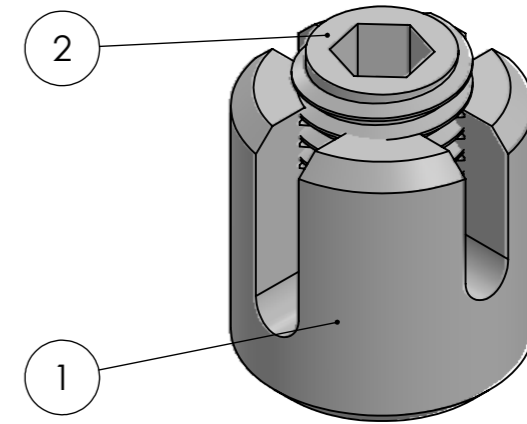

Nummer	Onderdeel	Materiaal	Aantal
1	As houder groot	RVS AISI 316	1
2	Schijf houder groot	RVS AISI 316	1
3	Stokschroef m10	RVS AISI 316	1
4	Draadeind M10	RVS AISI 316	1
5	Plug 12 mm	Nylon	1

Nummer	Onderdeel	Materiaal	Aantal
1	As houder klein	RVS AISI 316	1
2	Schijf houder klein	RVS AISI 316	1
3	Stompe stelschroef M6	RVS AISI 316	2
4	Stokschroef m8	RVS AISI 316	1
5	Draadeind M8	RVS AISI 316	1
6	Plug 10mm	Nylon	1

Nummer	Onderdeel	Materiaal	Aantal
1	Schroefhuls buiten	RVS AISI 316	1
2	Schroefhuls binnen	RVS AISI 316	1
3	Conische huls	RVS AISI 316	1
4	Draadeind M6	RVS AISI 316	1
5	Moer M6	RVS AISI 316	1

Nummer	Onderdeel	Materiaal	Aantal
1	Schroefhuls buiten	RVS AISI 316	1
2	Conische huls	RVS AISI 316	1
3	Schroefhuls binnen	RVS AISI 316	1
4	Draadeind met gaffel	RVS AISI 316	1
5	Scharnierpen	RVS AISI 316	1
6	Moer M6	RVS AISI 316	1
7	Oogschroef	RVS AISI 316	1
8	Borgveer	RVS AISI 316	1
9	Plug 10mm	Nylon	1

Nummer	Onderdeel	Materiaal	Aantal
1	Klimhulp	RVS AISI 316	1
2	Stompe stelschroef M12	RVS AISI 316	1

Nummer	Onderdeel	Materiaal	Aantal
1	Klimhulp	RVS AISI 316	1
2	Stangetje klimhulp	RVS AISI 316	1
3	Stompe stelschroef M12	RVS AISI 316	1