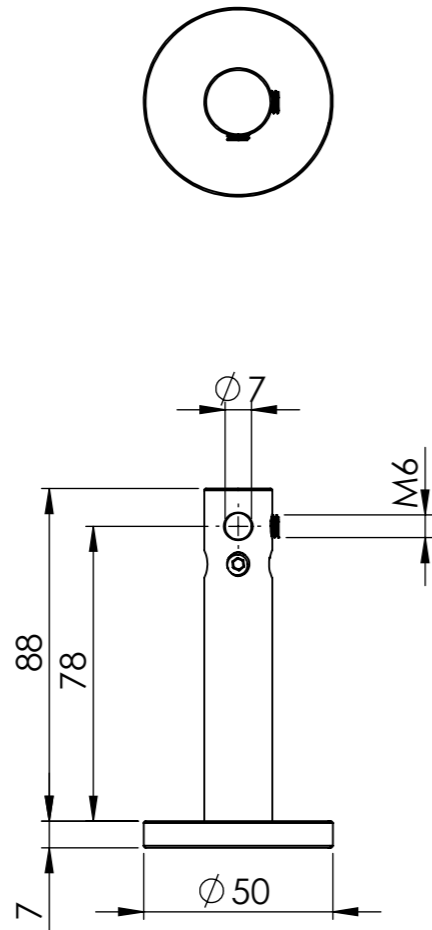

Nummer	Onderdeel	Materiaal	Aantal
1	As houder groot	RVS AISI 316	1
2	Schijf houder groot	RVS AISI 316	1
3	Stokschroef m10	RVS AISI 316	1
4	Draadeind M10	RVS AISI 316	1
5	Plug 12 mm	Nylon	1

Nummer	Onderdeel	Materiaal	Aantal
1	As houder klein	RVS AISI 316	1
2	Schijf houder klein	RVS AISI 316	1
3	Stompe stelschroef M6	RVS AISI 316	2
4	Stokschroef m8	RVS AISI 316	1
5	Draadeind M8	RVS AISI 316	1
6	Plug 10mm	Nylon	1

Nummer	Onderdeel	Materiaal	Aantal
1	Schroefhuls buiten	RVS AISI 316	1
2	Schroefhuls binnen	RVS AISI 316	1
3	Conische huls	RVS AISI 316	1
4	Draadeind M6	RVS AISI 316	1
5	Moer M6	RVS AISI 316	1

Nummer	Onderdeel	Materiaal	Aantal
1	Schroefhuls buiten	RVS AISI 316	1
2	Conische huls	RVS AISI 316	1
3	Schroefhuls binnen	RVS AISI 316	1
4	Draadeind met gaffel	RVS AISI 316	1
5	Scharnierpen	RVS AISI 316	1
6	Moer M6	RVS AISI 316	1
7	Oogschroef	RVS AISI 316	1
8	Borgveer	RVS AISI 316	1
9	Plug 10mm	Nylon	1

Nummer	Onderdeel	Materiaal	Aantal
1	Klimhulp	RVS AISI 316	1
2	Stompe stelschroef M12	RVS AISI 316	1

Nummer	Onderdeel	Materiaal	Aantal
1	Klimhulp	RVS AISI 316	1
2	Stangetje klimhulp	RVS AISI 316	1
3	Stompe stelschroef M12	RVS AISI 316	1