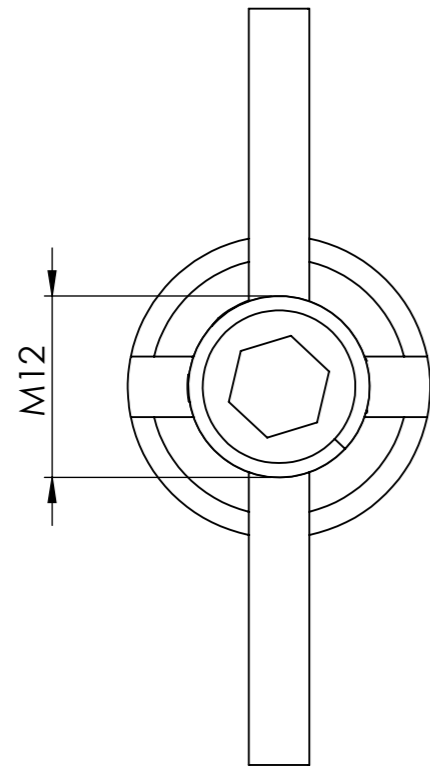

Nummer	Onderdeel	Materiaal	Aantal
1	As houder groot	RVS AISI 316	1
2	Schijf houder groot	RVS AISI 316	1
3	Stokschroef m10	RVS AISI 316	1
4	Draadeind M10	RVS AISI 316	1
5	Plug 12 mm	Nylon	1

Nummer	Onderdeel	Materiaal	Aantal
1	As houder klein	RVS AISI 316	1
2	Schijf houder klein	RVS AISI 316	1
3	Stompe stelschroef M6	RVS AISI 316	2
4	Stokschroef m8	RVS AISI 316	1
5	Draadeind M8	RVS AISI 316	1
6	Plug 10mm	Nylon	1

Nummer	Onderdeel	Materiaal	Aantal
1	Schroefhuls buiten	RVS AISI 316	1
2	Schroefhuls binnen	RVS AISI 316	1
3	Conische huls	RVS AISI 316	1
4	Draadeind M6	RVS AISI 316	1
5	Moer M6	RVS AISI 316	1

Nummer	Onderdeel	Materiaal	Aantal
1	Schroefhuls buiten	RVS AISI 316	1
2	Conische huls	RVS AISI 316	1
3	Schroefhuls binnen	RVS AISI 316	1
4	Draadeind met gaffel	RVS AISI 316	1
5	Scharnierpen	RVS AISI 316	1
6	Moer M6	RVS AISI 316	1
7	Oogschroef	RVS AISI 316	1
8	Borgveer	RVS AISI 316	1
9	Plug 10mm	Nylon	1

Nummer	Onderdeel	Materiaal	Aantal
1	Klimhulp	RVS AISI 316	1
2	Stompe stelschroef M12	RVS AISI 316	1

Nummer	Onderdeel	Materiaal	Aantal
1	Klimhulp	RVS AISI 316	1
2	Stangetje klimhulp	RVS AISI 316	1
3	Stompe stelschroef M12	RVS AISI 316	1