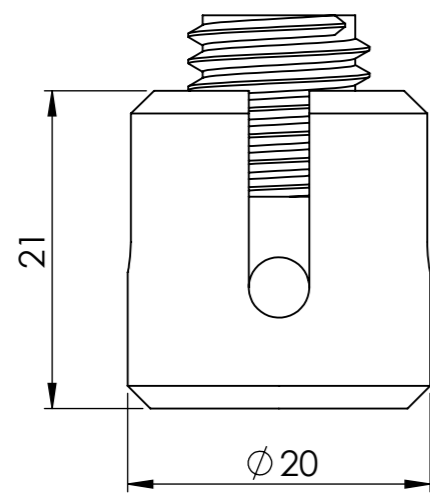

Nummer	Onderdeel	Materiaal	Aantal
1	As houder groot	RVS AISI 316	1
2	Schijf houder groot	RVS AISI 316	1
3	Stokschroef m10	RVS AISI 316	1
4	Draadeind M10	RVS AISI 316	1
5	Plug 12 mm	Nylon	1

Nummer	Onderdeel	Materiaal	Aantal
1	As houder klein	RVS AISI 316	1
2	Schijf houder klein	RVS AISI 316	1
3	Stompe stelschroef M6	RVS AISI 316	2
4	Stokschroef m8	RVS AISI 316	1
5	Draadeind M8	RVS AISI 316	1
6	Plug 10mm	Nylon	1

Nummer	Onderdeel	Materiaal	Aantal
1	Schroefhuls buiten	RVS AISI 316	1
2	Schroefhuls binnen	RVS AISI 316	1
3	Conische huls	RVS AISI 316	1
4	Draadeind M6	RVS AISI 316	1
5	Moer M6	RVS AISI 316	1

Nummer	Onderdeel	Materiaal	Aantal
1	Schroefhuls buiten	RVS AISI 316	1
2	Conische huls	RVS AISI 316	1
3	Schroefhuls binnen	RVS AISI 316	1
4	Draadeind met gaffel	RVS AISI 316	1
5	Scharnierpen	RVS AISI 316	1
6	Moer M6	RVS AISI 316	1
7	Oogschroef	RVS AISI 316	1
8	Borgveer	RVS AISI 316	1
9	Plug 10mm	Nylon	1

Nummer	Onderdeel	Materiaal	Aantal
1	Klimhulp	RVS AISI 316	1
2	Stompe stelschroef M12	RVS AISI 316	1

Nummer	Onderdeel	Materiaal	Aantal
1	Klimhulp	RVS AISI 316	1
2	Stangetje klimhulp	RVS AISI 316	1
3	Stompe stelschroef M12	RVS AISI 316	1