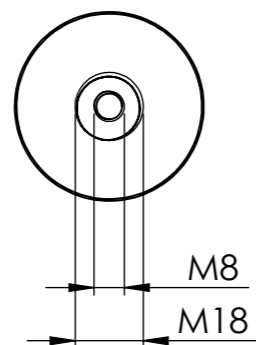

Nummer	Onderdeel	Materiaal	Aantal
1	As houder groot	RVS AISI 316	1
2	Schijf houder groot	RVS AISI 316	1
3	Stokschroef m10	RVS AISI 316	1
4	Draadeind M10	RVS AISI 316	1
5	Plug 12 mm	Nylon	1

Nummer	Onderdeel	Materiaal	Aantal
1	As houder klein	RVS AISI 316	1
2	Schijf houder klein	RVS AISI 316	1
3	Stompe stelschroef M6	RVS AISI 316	2
4	Stokschroef m8	RVS AISI 316	1
5	Draadeind M8	RVS AISI 316	1
6	Plug 10mm	Nylon	1

Nummer	Onderdeel	Materiaal	Aantal
1	Schroefhuls buiten	RVS AISI 316	1
2	Schroefhuls binnen	RVS AISI 316	1
3	Conische huls	RVS AISI 316	1
4	Draadeind M6	RVS AISI 316	1
5	Moer M6	RVS AISI 316	1

Nummer	Onderdeel	Materiaal	Aantal
1	Schroefhuls buiten	RVS AISI 316	1
2	Conische huls	RVS AISI 316	1
3	Schroefhuls binnen	RVS AISI 316	1
4	Draadeind met gaffel	RVS AISI 316	1
5	Scharnierpen	RVS AISI 316	1
6	Moer M6	RVS AISI 316	1
7	Oogschroef	RVS AISI 316	1
8	Borgveer	RVS AISI 316	1
9	Plug 10mm	Nylon	1

Nummer	Onderdeel	Materiaal	Aantal
1	Klimhulp	RVS AISI 316	1
2	Stompe stelschroef M12	RVS AISI 316	1

Nummer	Onderdeel	Materiaal	Aantal
1	Klimhulp	RVS AISI 316	1
2	Stangetje klimhulp	RVS AISI 316	1
3	Stompe stelschroef M12	RVS AISI 316	1