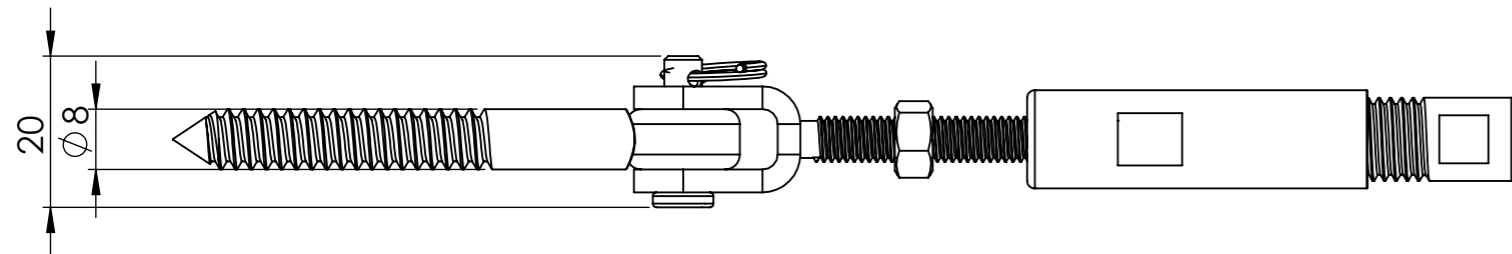

Nummer	Onderdeel	Materiaal	Aantal
1	As houder groot	RVS AISI 316	1
2	Schijf houder groot	RVS AISI 316	1
3	Stokschroef m10	RVS AISI 316	1
4	Draadeind M10	RVS AISI 316	1
5	Plug 12 mm	Nylon	1

Nummer	Onderdeel	Materiaal	Aantal
1	As houder klein	RVS AISI 316	1
2	Schijf houder klein	RVS AISI 316	1
3	Stompe stelschroef M6	RVS AISI 316	2
4	Stokschroef m8	RVS AISI 316	1
5	Draadeind M8	RVS AISI 316	1
6	Plug 10mm	Nylon	1

Nummer	Onderdeel	Materiaal	Aantal
1	Schroefhuls buiten	RVS AISI 316	1
2	Schroefhuls binnen	RVS AISI 316	1
3	Conische huls	RVS AISI 316	1
4	Draadeind M6	RVS AISI 316	1
5	Moer M6	RVS AISI 316	1

Nummer	Onderdeel	Materiaal	Aantal
1	Schroefhuls buiten	RVS AISI 316	1
2	Conische huls	RVS AISI 316	1
3	Schroefhuls binnen	RVS AISI 316	1
4	Draadeind met gaffel	RVS AISI 316	1
5	Scharnierpen	RVS AISI 316	1
6	Moer M6	RVS AISI 316	1
7	Oogschroef	RVS AISI 316	1
8	Borgveer	RVS AISI 316	1
9	Plug 10mm	Nylon	1

Nummer	Onderdeel	Materiaal	Aantal
1	Klimhulp	RVS AISI 316	1
2	Stompe stelschroef M12	RVS AISI 316	1

Nummer	Onderdeel	Materiaal	Aantal
1	Klimhulp	RVS AISI 316	1
2	Stangetje klimhulp	RVS AISI 316	1
3	Stompe stelschroef M12	RVS AISI 316	1