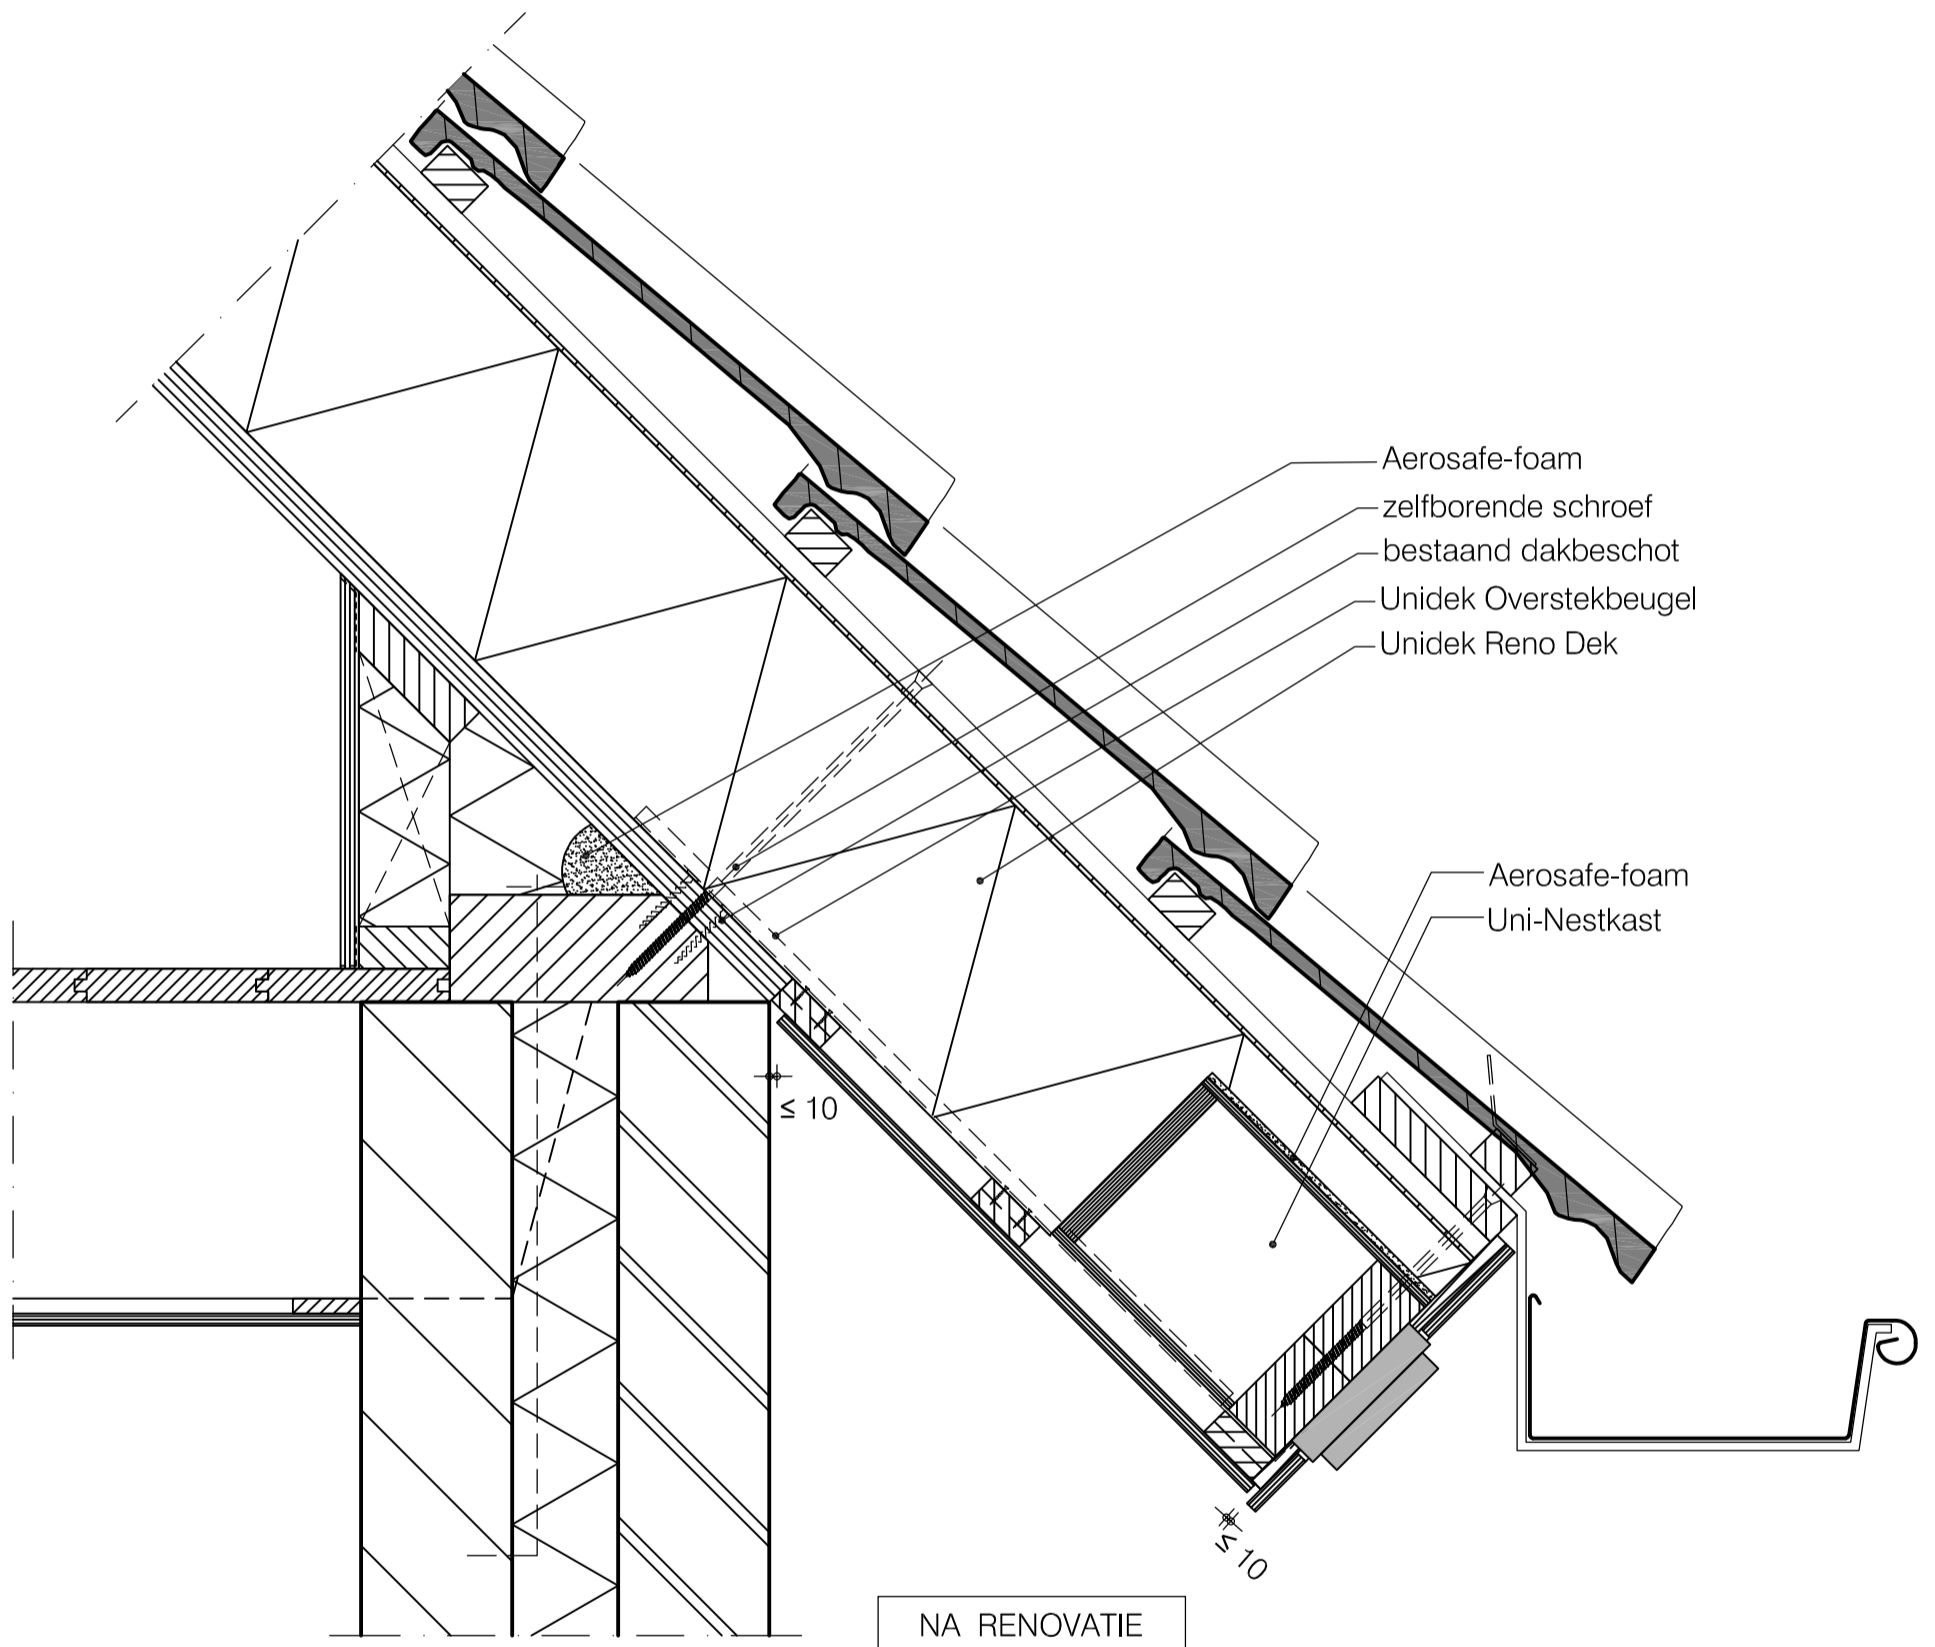

Inhoudsopgave:

RN 02f

RNF 02f

RDP 02e

Gootdetail met Uni-Nestkast i.c.m. Reno Dek

Gootdetail met Uni-Nestkast i.c.m. Reno Dekfolie

Gootdetail met Uni-Nestkast i.c.m. Reno dek Plus

Terug naar
inhoudsopgave