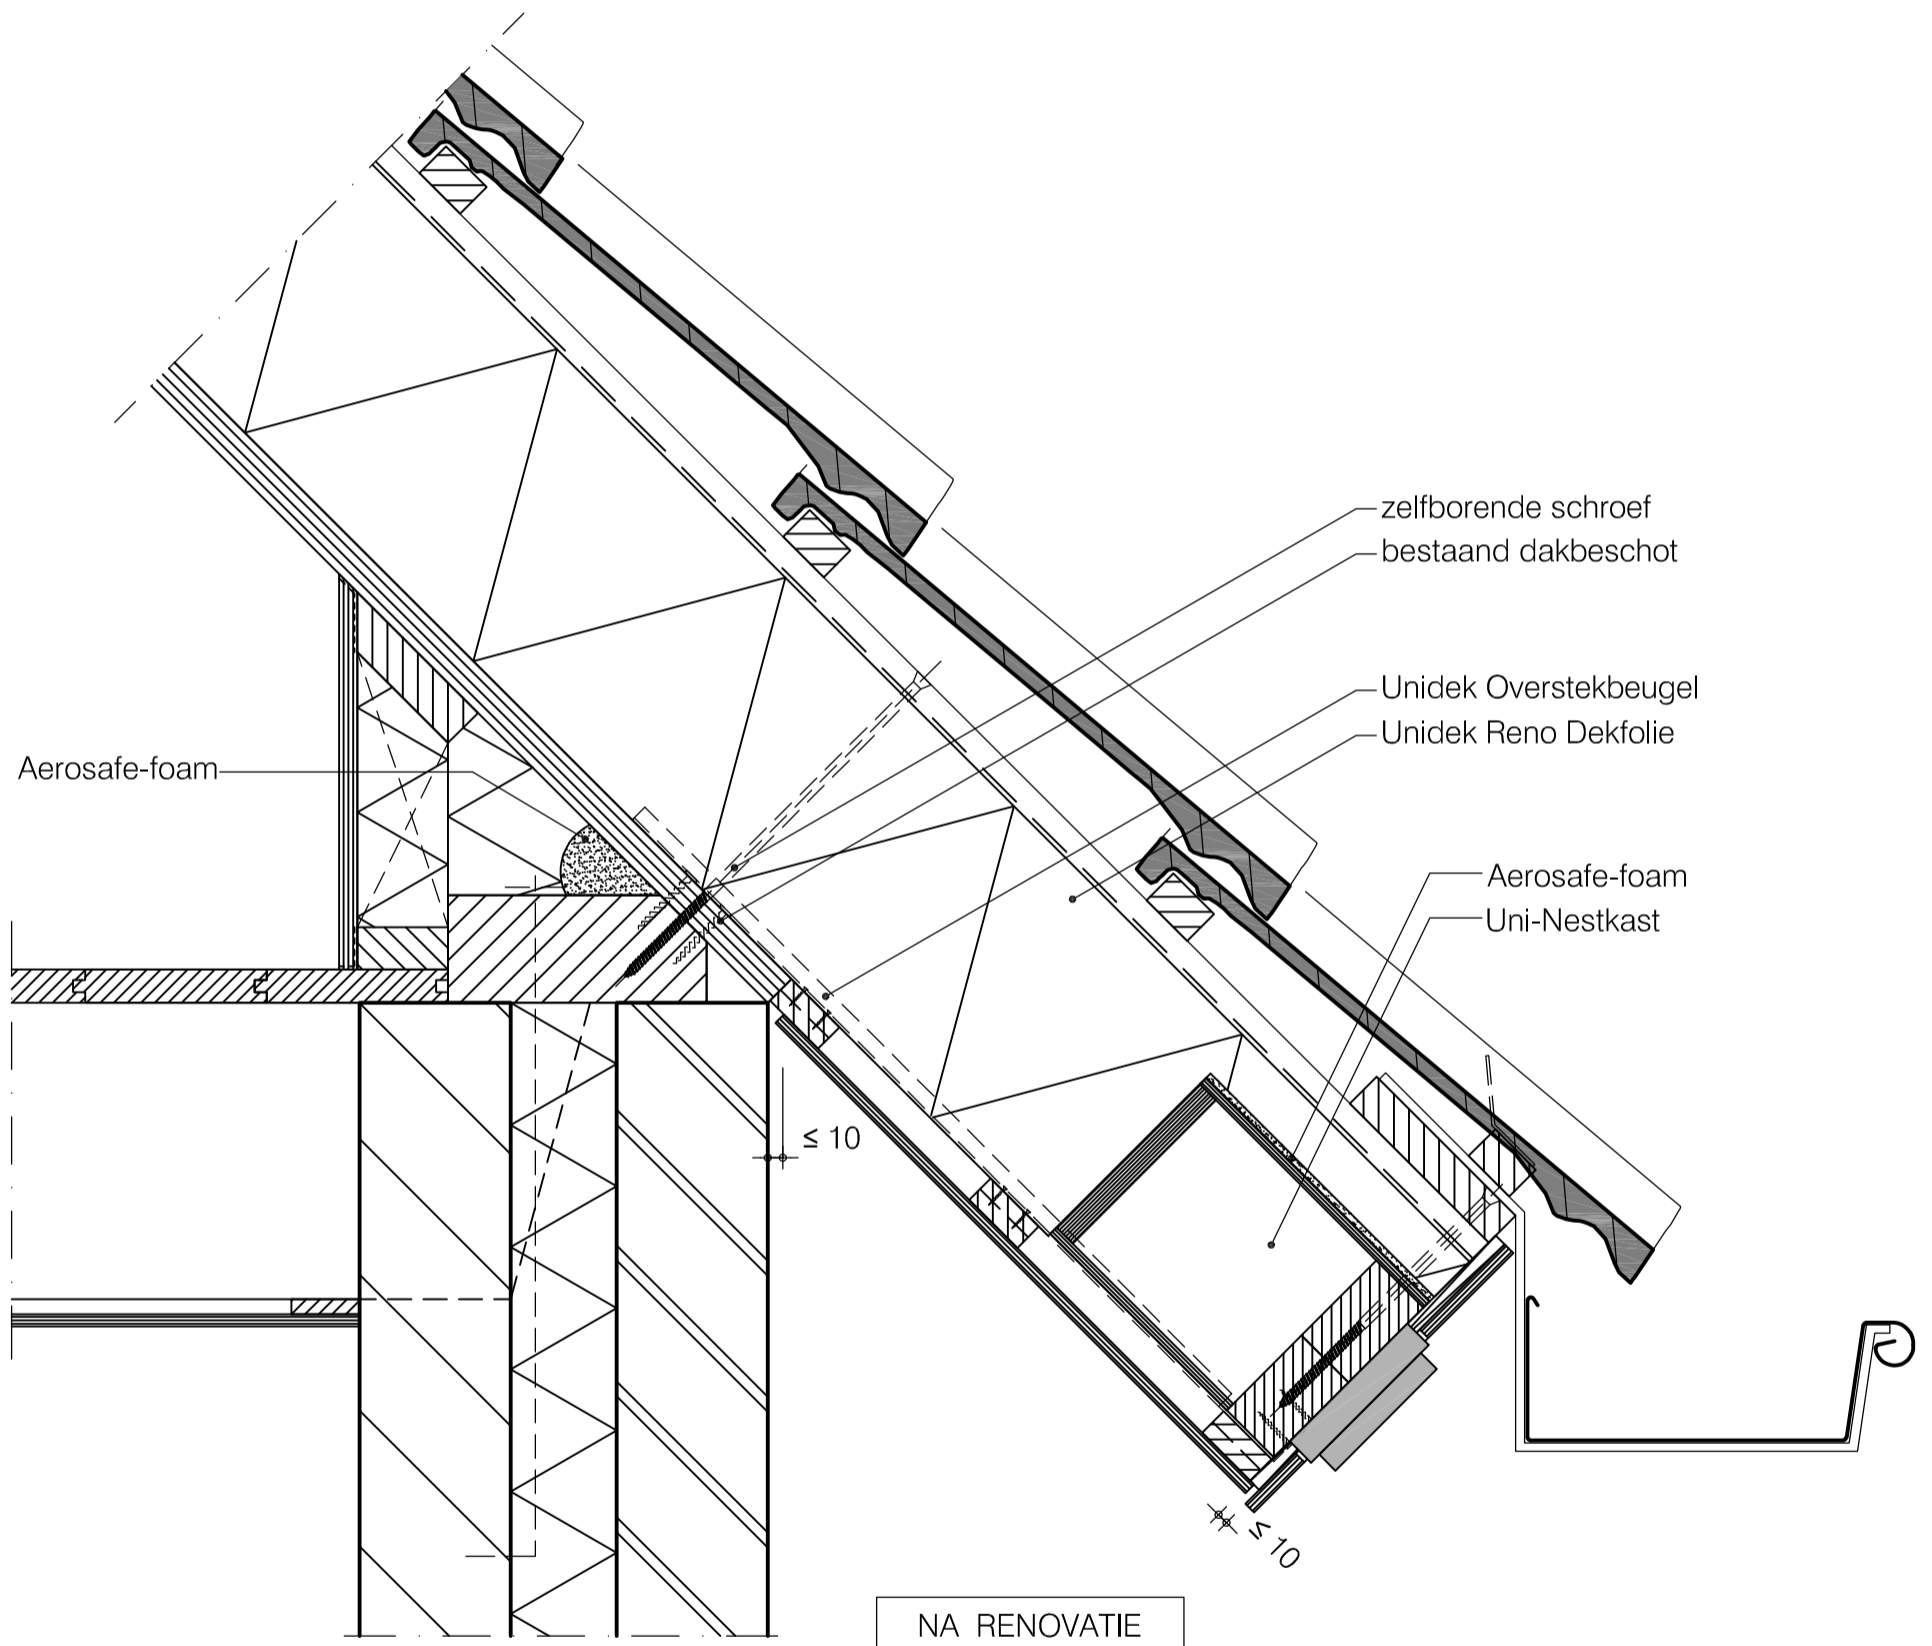

Terug naar
inhoudsopgave