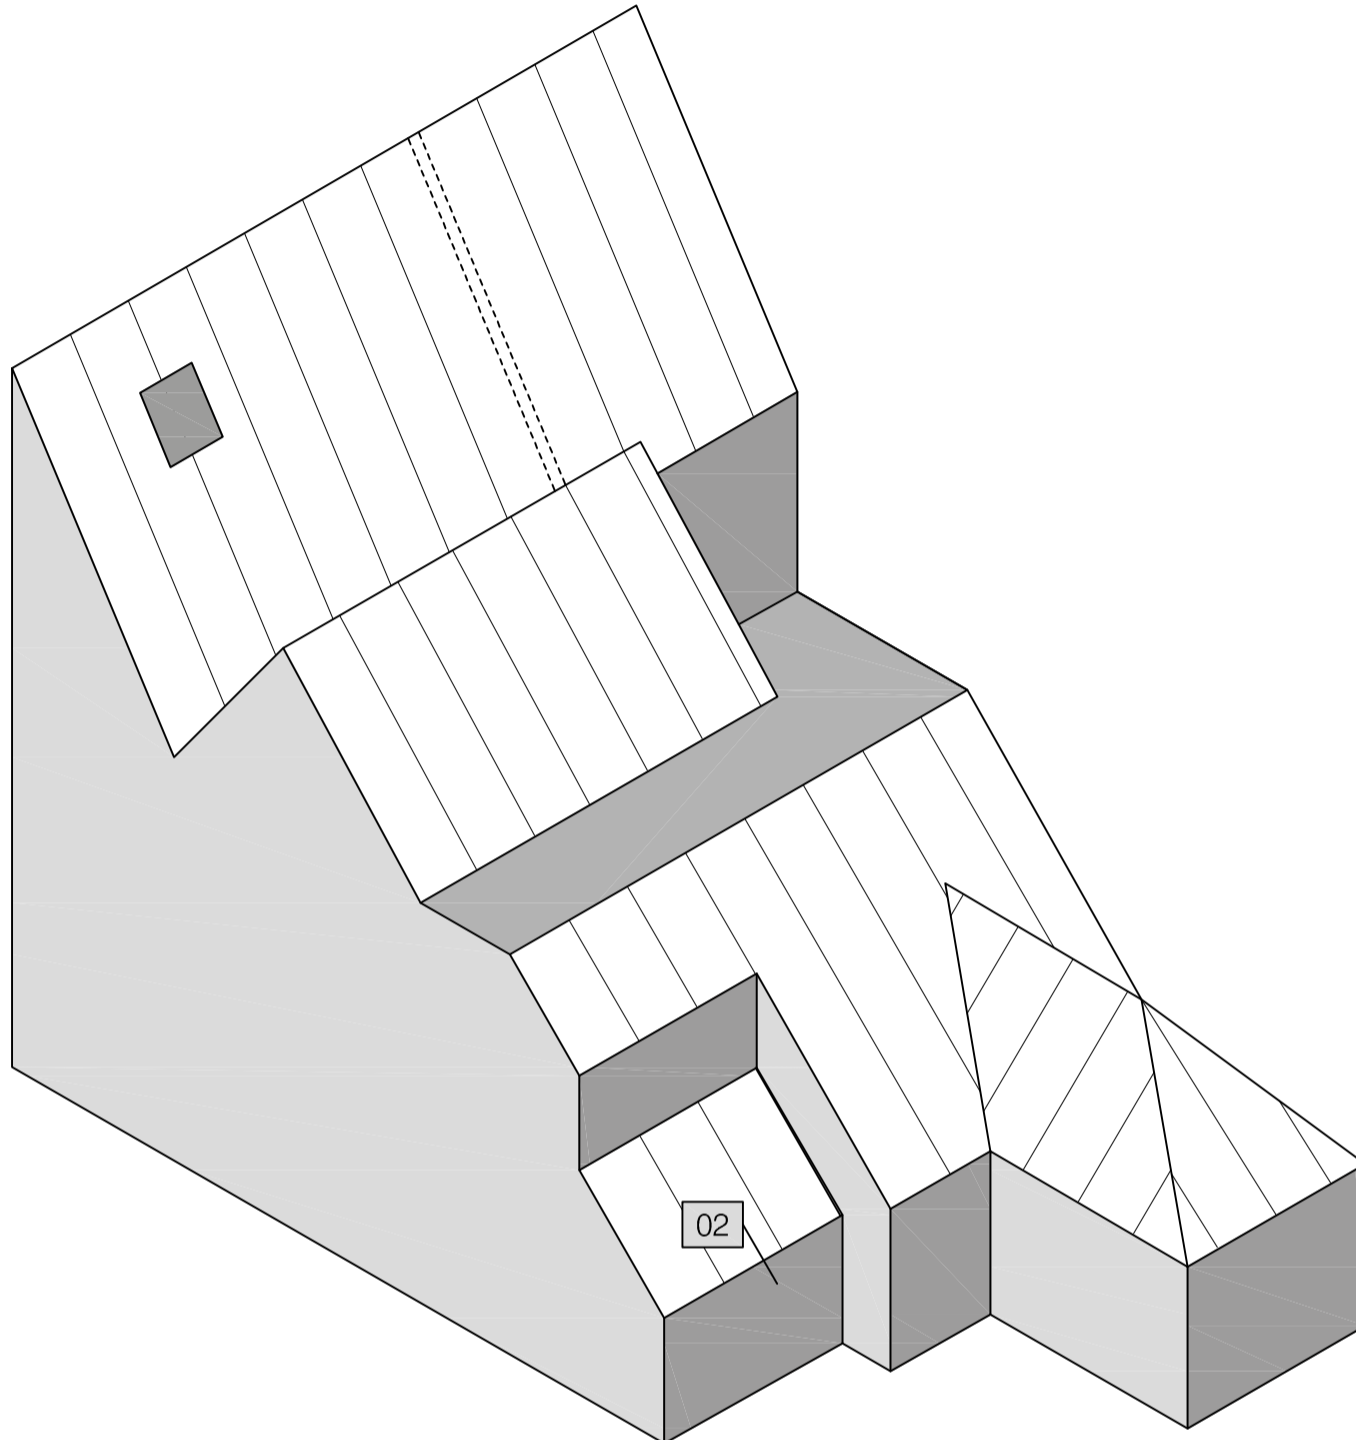

Basisdetails Uni-Nestkast

Detailnummering

RN-RNF-RDP 00

Versie 1.1 | 05/2022

Schaal NVT

De meest recente documentatie en productinformatie is te vinden op de website. Scan de QR-code hierboven.
© Kingspan, Unidek en het Logo van de Leeuw zijn geregistreerde handelsmerken van de Kingspan Group plc in Nederland en andere landen.
Alle rechten voorbehouden. Er kunnen geen rechten ontleend worden aan dit document. Wijzigingen, zet- en drukfouten voorbehouden.

Inhoudsopgave:

RN 02f

RNF 02f

RDP 02e

Gootdetail met Uni-Nestkast i.c.m. Reno Dek

Gootdetail met Uni-Nestkast i.c.m. Reno Dekfolie

Gootdetail met Uni-Nestkast i.c.m. Reno dek Plus

Terug naar
inhoudsopgave