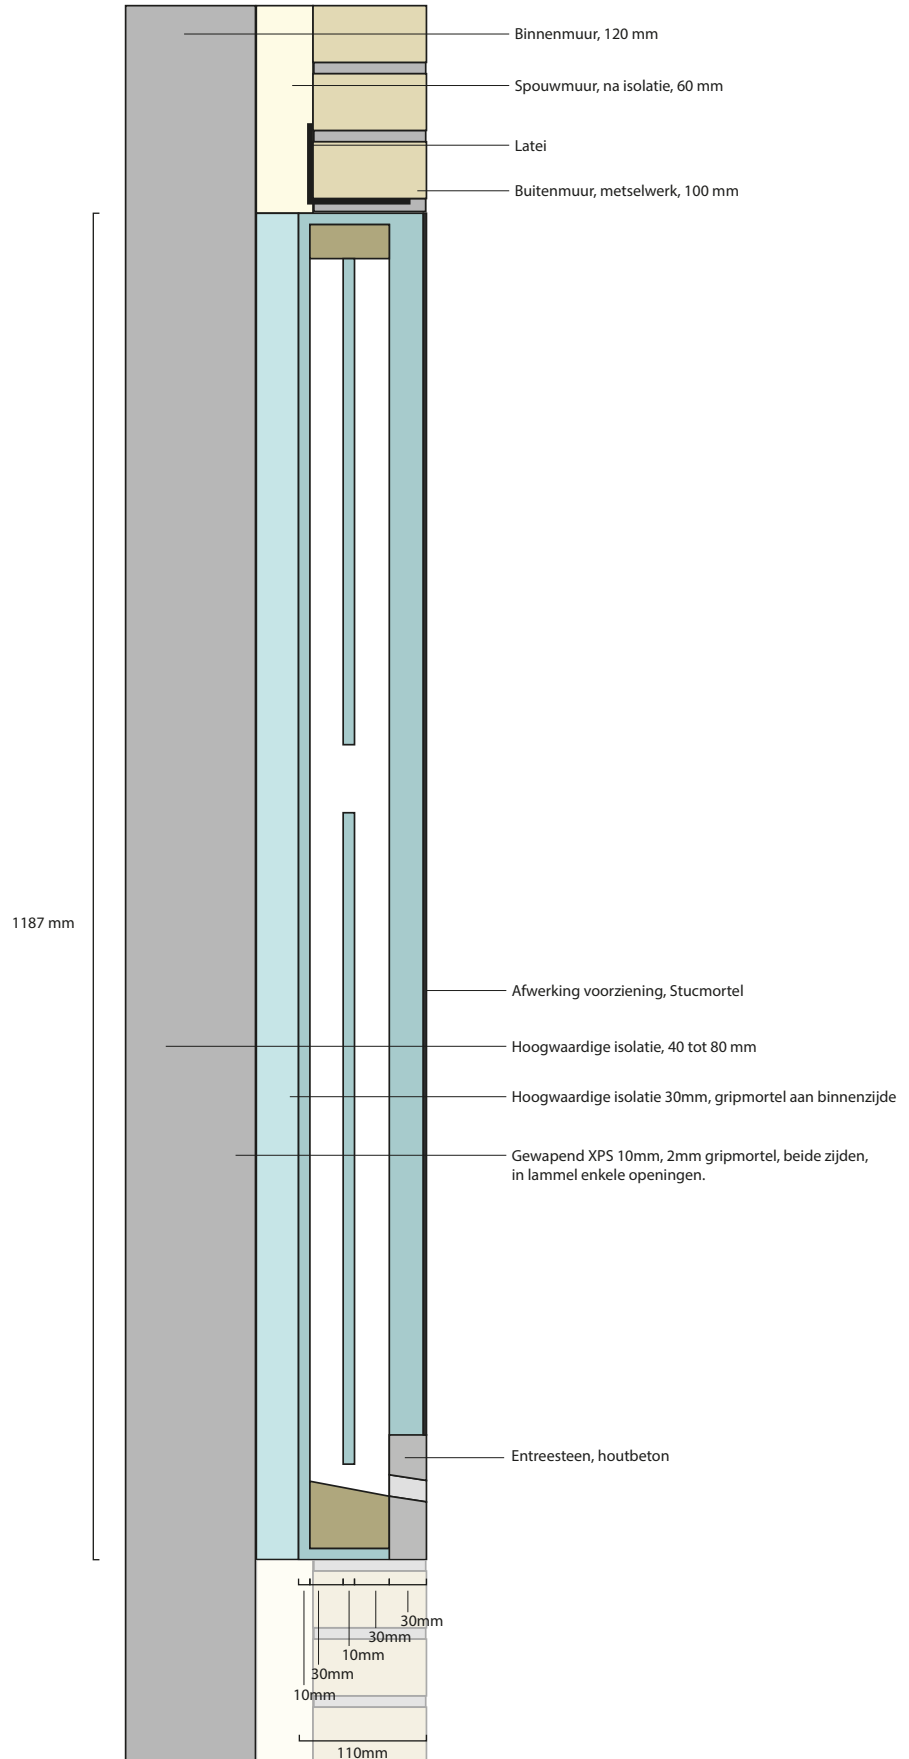

Kast VMPW1_a

Toepassing buitengevelisolatiesystemen

Maatvoering kast in doorsnede:

Kast VMPW1_b

Na isolatie projecten jaren '50/'60
Maatvoering kast in doorsnede:

Kast VMPW1_c

Metselwerk, nieuwbouw

Maatvoering kast in doorsnede: