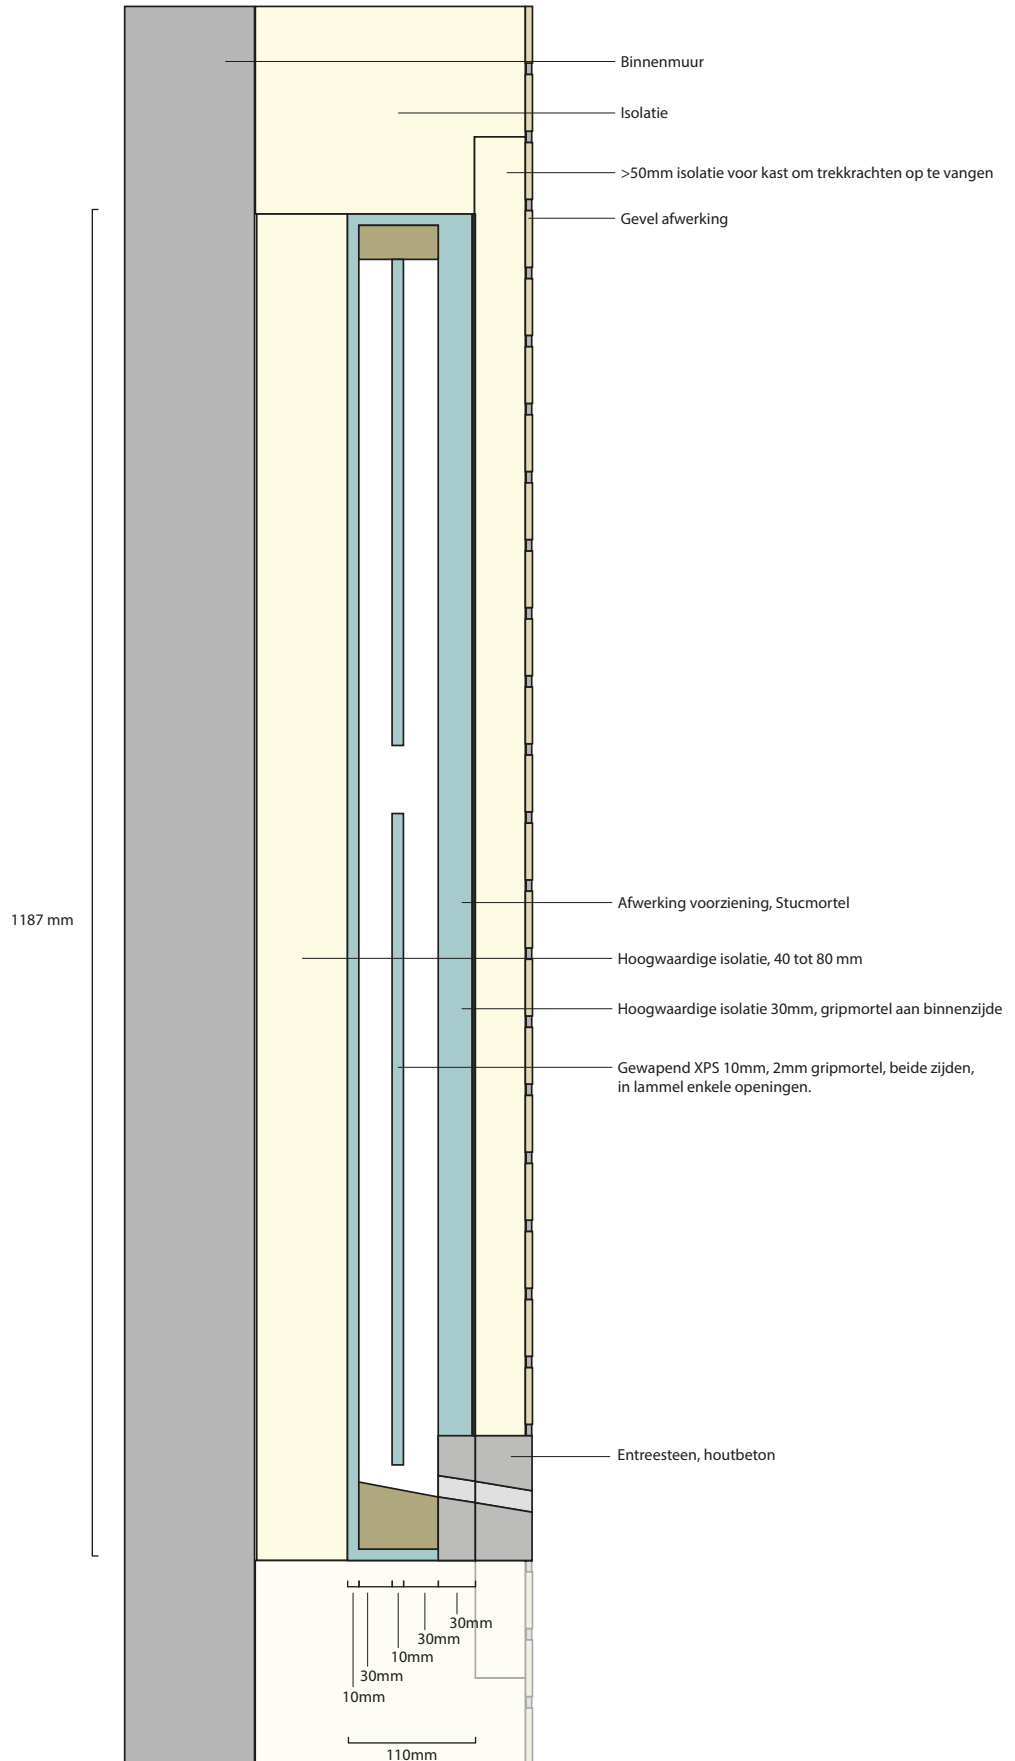

Kast VMPW1_a

Toepassing buitengevelisolatiesystemen

Maatvoering kast in doorsnede:

Kast VMPW1_b

Na isolatie projecten jaren '50/'60
Maatvoering kast in doorsnede:

Kast VMPW1_c

Metselwerk, nieuwbouw

Maatvoering kast in doorsnede: